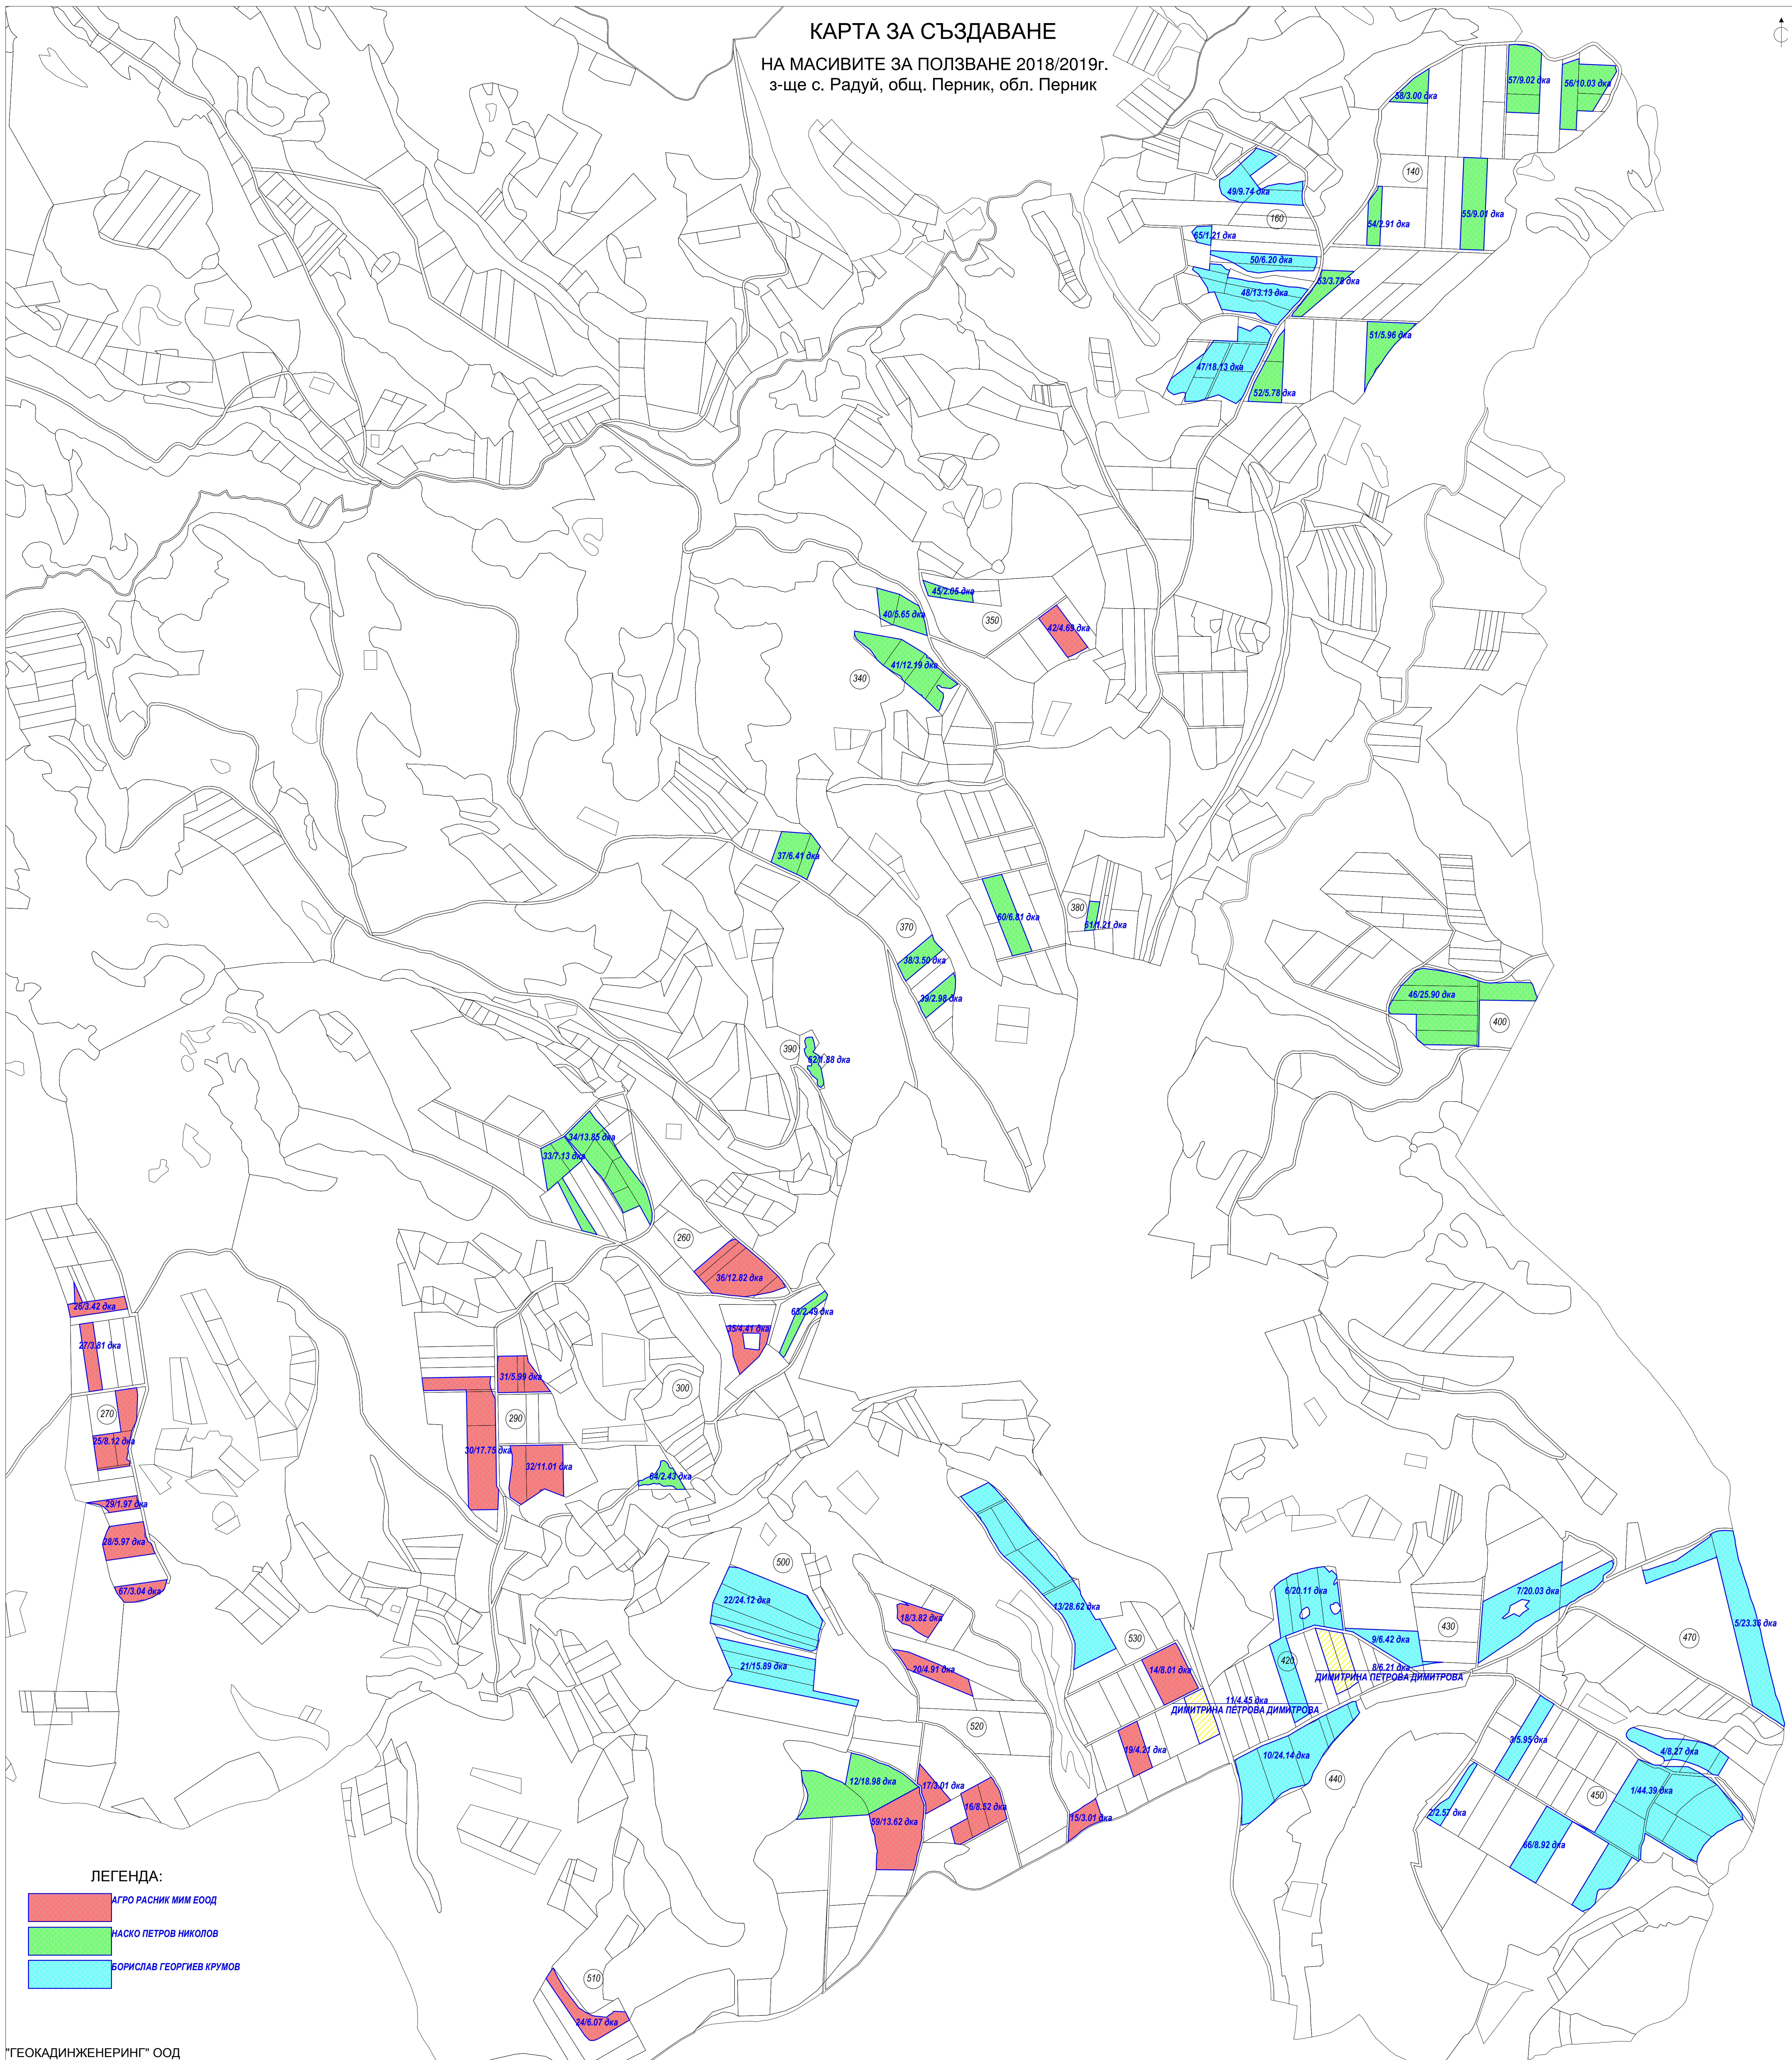

КАРТА ЗА СЪЗДАВАНЕ  
 НА МАСИВИТЕ ЗА ПОЛЗВАНЕ 2018/2019г.  
 з-ще с. Радуй, общ. Перник, обл. Перник

ЛЕГЕНДА:

- АГРО РАСНИК МИМ ЕООД
- НАСКО ПЕТРОВ НИКОЛОВ
- БОРИСЛАВ ГЕОРГИЕВ КРУМОВ