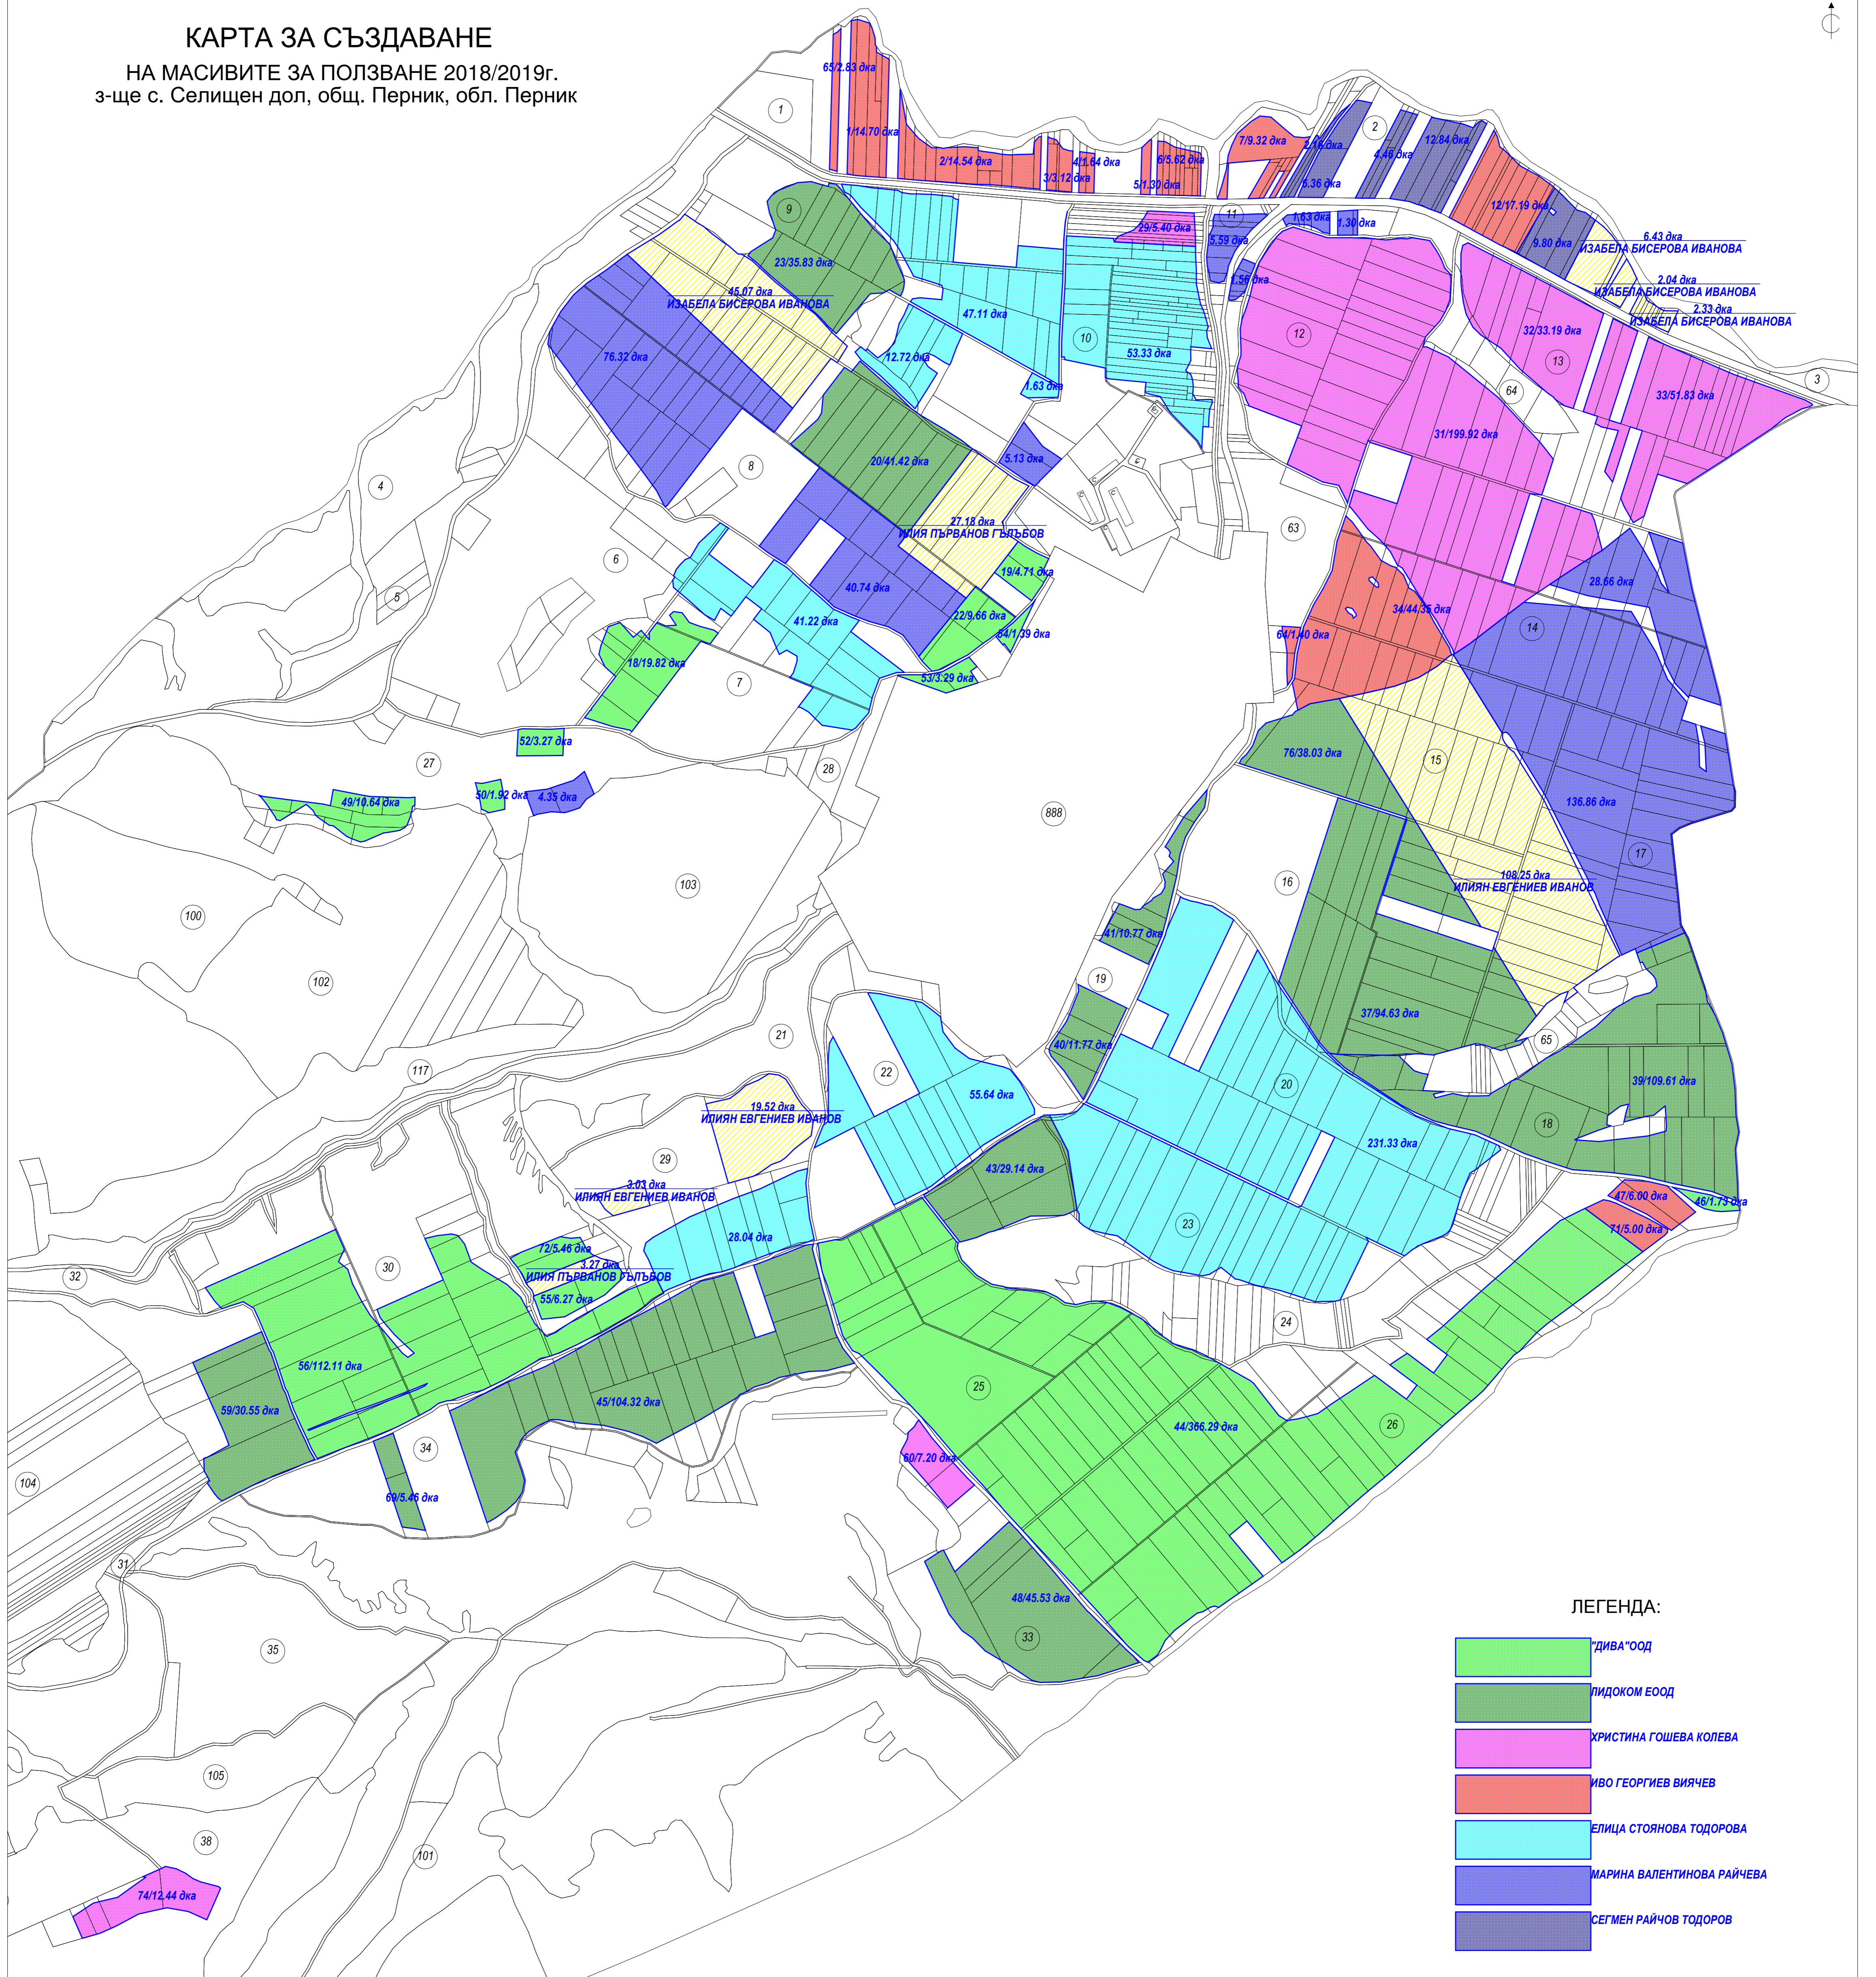

КАРТА ЗА СЪЗДАВАНЕ

НА МАСИВИТЕ ЗА ПОЛЗВАНЕ 2018/2019г.
з-ще с. Селищен дол, общ. Перник, обл. Перник

ЛЕГЕНДА:

	ДИВА ООД
	ЛИДОКОМ ЕООД
	ХРИСТИНА ГОШЕВА КОЛЕВА
	ИВО ГЕОРГИЕВ ВЯИЧЕВ
	ЕЛИЦА СТОЯНОВА ТОДОРОВА
	МАРИНА ВАЛЕНТИНОВА РАЙЧЕВА
	СЕГМЕН РАЙЧОВ ТОДОРОВ