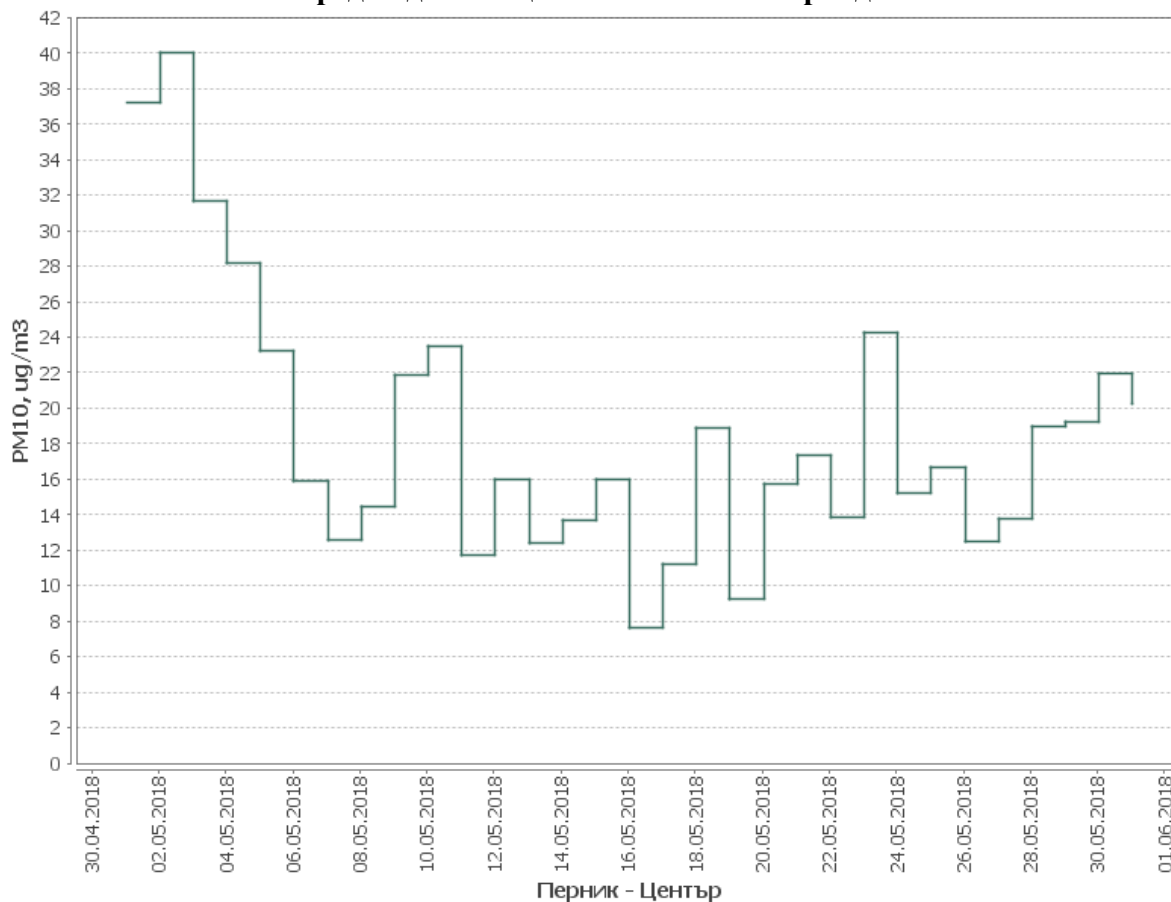

**Данни качеството на въздуха за периода:
01.05.2018г.-31.05.2018г.
Станция Перник-Център
Показател-Финни прахови частици**

Данни за справката:

Период: 01.05.2018 - 31.05.2018

Станция: Перник - Център

Показател: Фини прахови частици < 10µm (PM10)

Мерна единица: µg/m³

Брой валидни СД данни: 31

% регистрирани СД данни: 100.0 %

Максимална СД концентрация: 40.03

ПС за СДН: 50.0

Брой превъзможия на ПС за СДН:

ГОП: 35.0

Брой превъзможия на ГОП: 2

ДОП: 25.0

Брой превъзможия на ДОП: 4

Средно денонощни стойности за периода:

Месечни денонощни стойности: