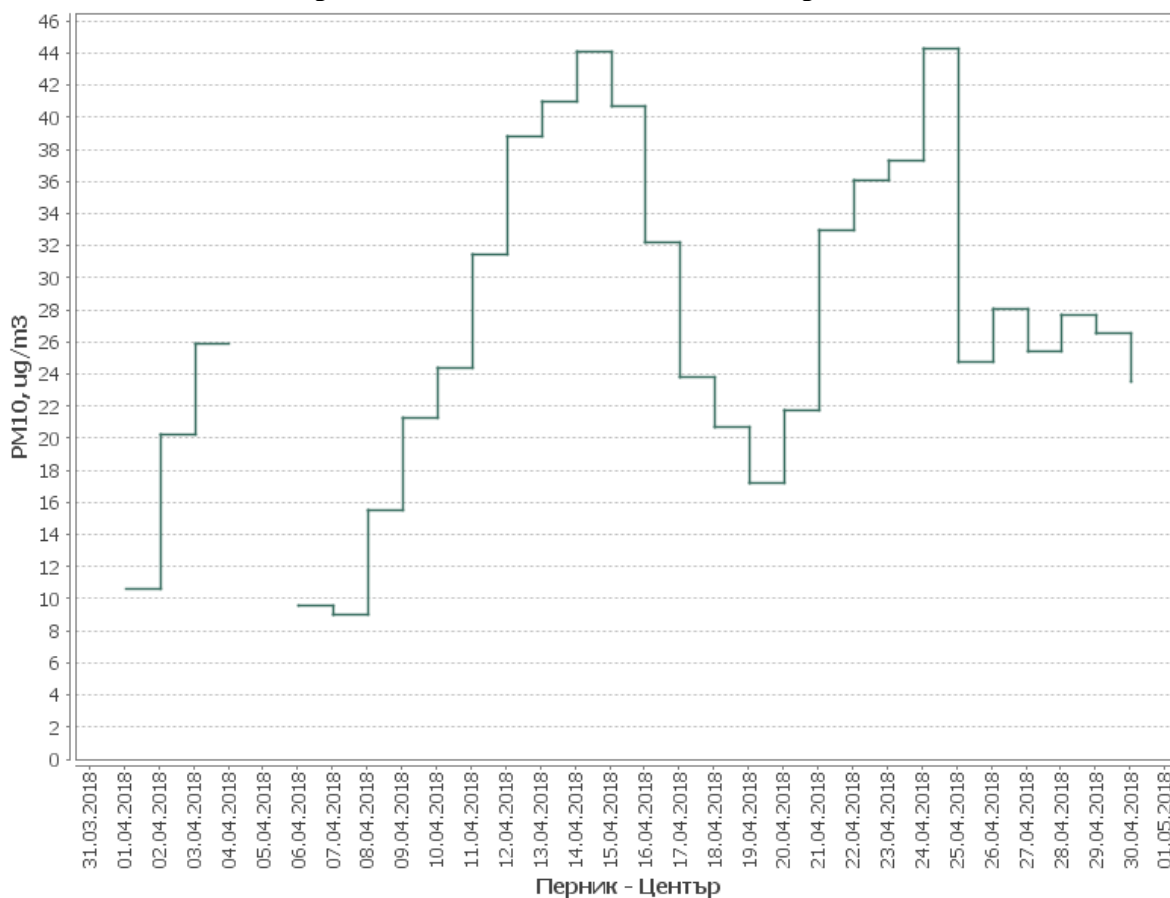

**Данни качеството на въздуха за периода:
01.04.2018г.-30.04.2018г.
Станция Перник-Център
Показател-Финни прахови частици**

Данни за справката:

Период: 01.04.2018 - 30.04.2018

Станция: Перник - Център

Показател: Фини прахови частици < 10µm (PM10)

Мерна единица: µg/m³

Брой валидни СД данни: 28

% регистрирани СД данни: 93.3 %

Максимална СД концентрация: 44.28

ПС за СДН: 50.0

Брой превъзможия на ПС за СДН:

ГОП: 35.0

Брой превъзможия на ГОП: 7

ДОП: 25.0

Брой превъзможия на ДОП: 15

Средно денонощни стойности за периода:

Месечни денонощни стойности: