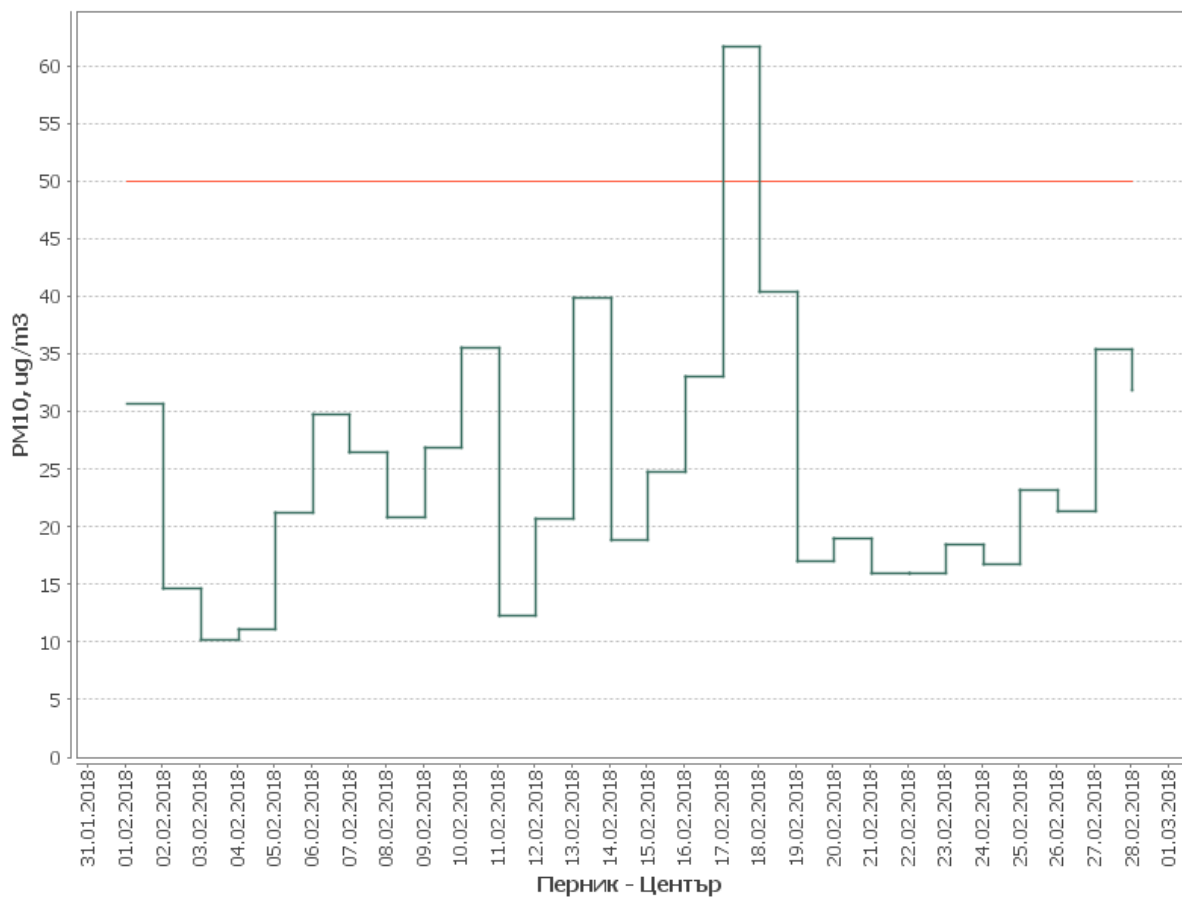

**Данни качеството на въздуха за периода:
01.02.2018г.-28.02.2018г.
Станция Перник-Център
Показател-Финни прахови частици**

Данни за справката:

| | |
|-------------------------------|------------------------------------|
| Период: | 01.02.2018 - 28.02.2018 |
| Станция: | Перник - Център |
| Показател: | Фини прахови частици < 10µm (PM10) |
| Мерна единица: | µg/m ³ |
| Брой валидни СД данни: | 28 |
| % регистрирани СД данни: | 100.0 % |
| Максимална СД концентрация: | 61.70 |
| ПС за СДН: | 50.0 |
| Брой превишения на ПС за СДН: | 1 |
| ГОП: | 35.0 |
| Брой превишения на ГОП: | 5 |
| ДОП: | 25.0 |
| Брой превишения на ДОП: | 11 |

Превишения на ПС за СДН:

| Дата | Измерена стойност | Пъти превишение |
|------------|-------------------|-----------------|
| 17.02.2018 | 61.70 | 1.2 |

Средно денонощни стойности за периода:

Месечни денонощни стойности: