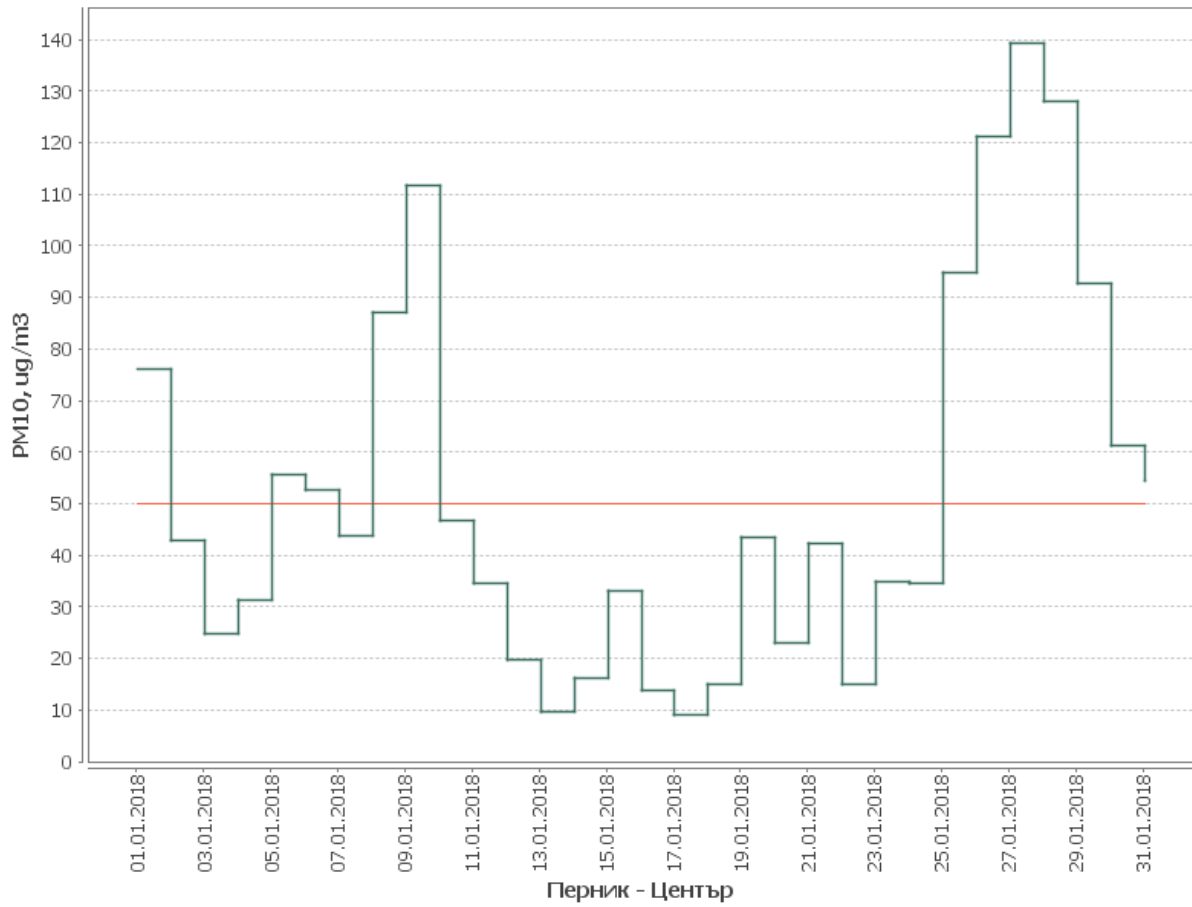

**Данни качеството на въздуха за периода:
01.01.2018г.-31.01.2018г.
Станция Перник-Център
Показател-Финни прахови частици**

Данни за справката:

Период:	01.01.2018 - 31.01.2018
Станция:	Перник - Център
Показател:	Фини прахови частици < 10um (PM10)
Мерна единица:	ug/m3
Брой валидни СД данни:	31
% регистрирани СД данни:	100.0 %
Максимална СД концентрация:	139.31
ПС за СДН:	50.0
Брой превишения на ПС за СДН:	12
ГОП:	35.0
Брой превишения на ГОП:	17
ДОП:	25.0
Брой превишения на ДОП:	22

Превишения на ПС за СДН:

Дата	Измерена стойност	Пъти превишение
01.01.2018	76.14	1.5
05.01.2018	55.50	1.1
06.01.2018	52.66	1.1
08.01.2018	87.02	1.7
09.01.2018	111.73	2.2
25.01.2018	94.85	1.9
26.01.2018	121.09	2.4
27.01.2018	139.31	2.8
28.01.2018	128.15	2.6
29.01.2018	92.77	1.9
30.01.2018	61.27	1.2
31.01.2018	54.47	1.1

Средно денонощни стойности за периода:

Месечни денонощни стойности: