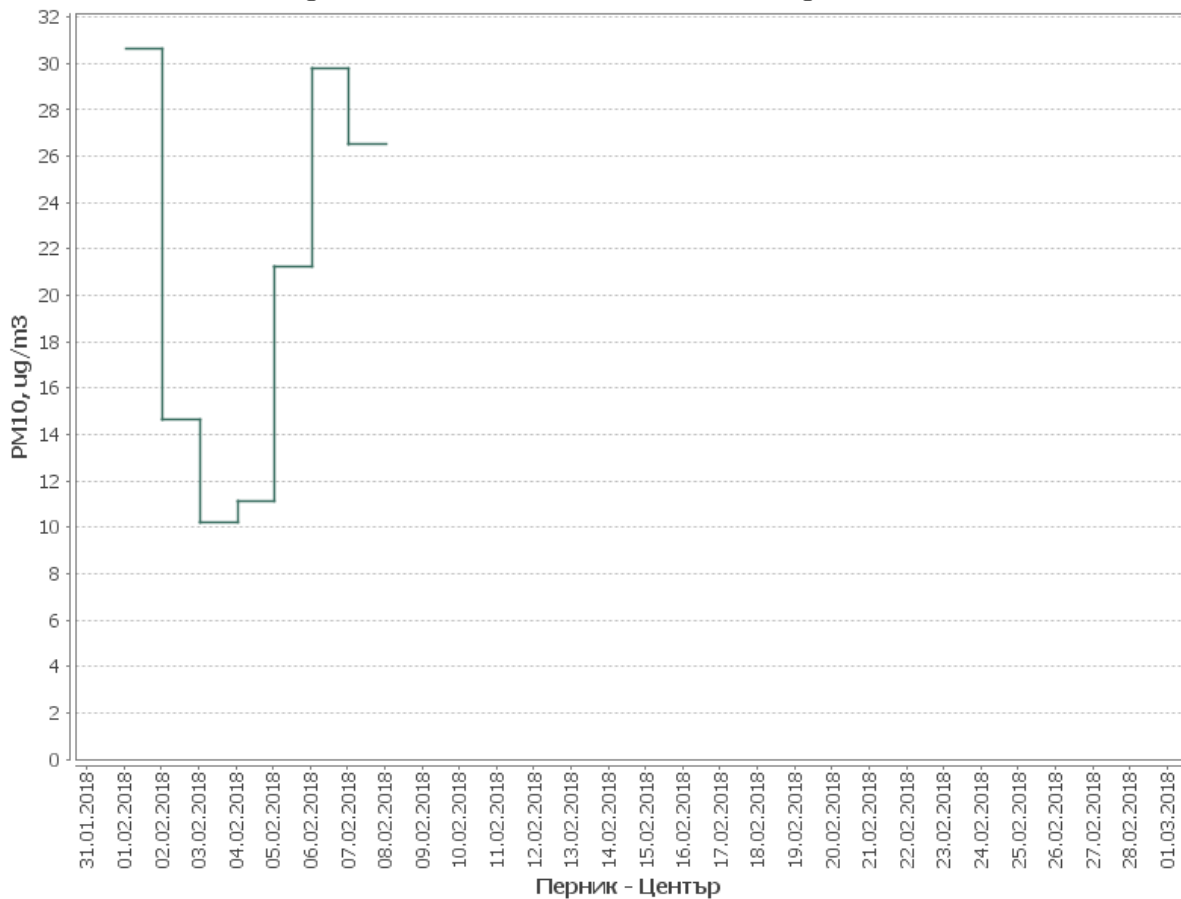

**Данни качеството на въздуха за периода:
01.02.2018г.-07.02.2018г.
Станция Перник-Център
Показател-Финни прахови частици**

Данни за справка:

| | |
|-------------------------------|------------------------------------|
| Период: | 01.02.2018 - 28.02.2018 |
| Станция: | Перник - Център |
| Показател: | Фини прахови частици < 10µm (PM10) |
| Мерна единица: | µg/m ³ |
| Брой валидни СД данни: | 7 |
| % регистрирани СД данни: | 100.0 % |
| Максимална СД концентрация: | 30.63 |
| ПС за СДН: | 50.0 |
| Брой превишения на ПС за СДН: | |
| ГОП: | 35.0 |
| Брой превишения на ГОП: | |
| ДОП: | 25.0 |
| Брой превишения на ДОП: | 3 |

Средно денонощни стойности за периода:

Месечни денонощни стойности: