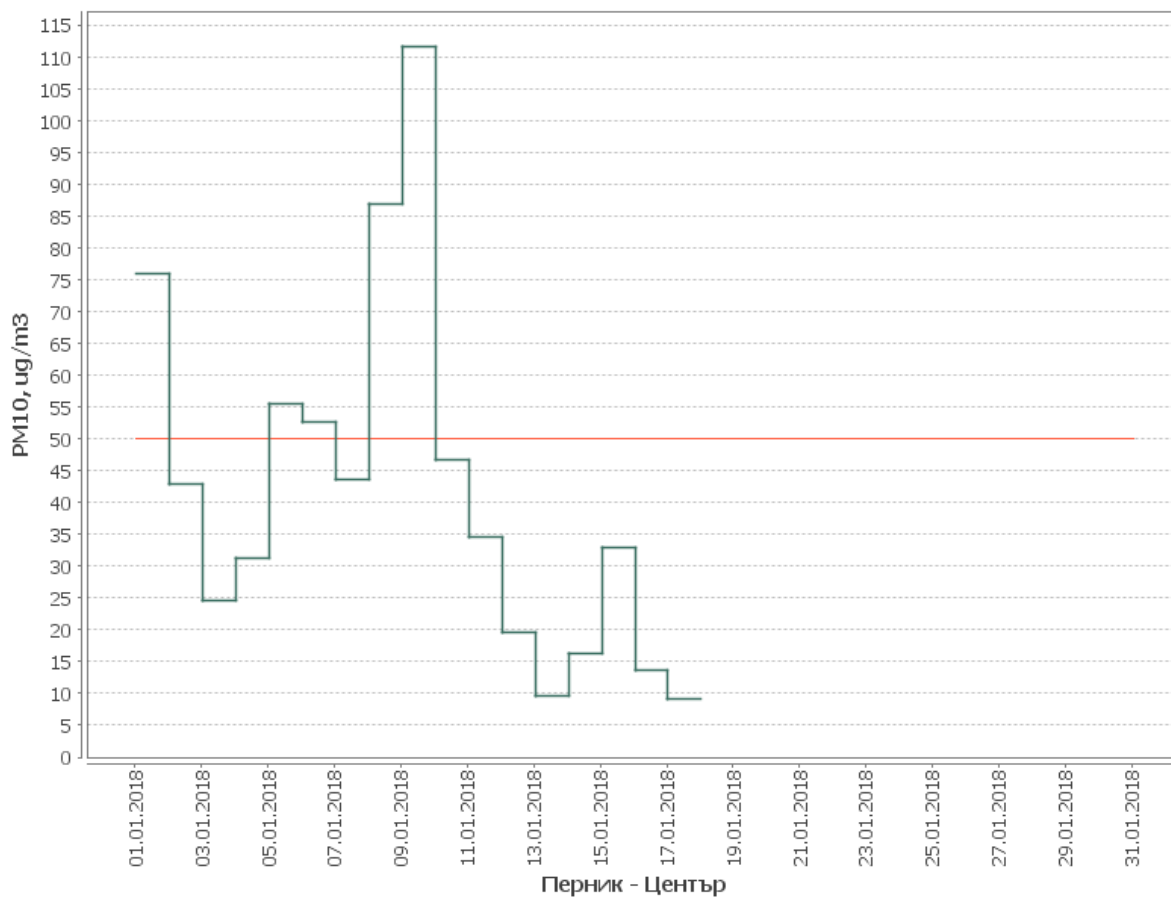

**Данни качеството на въздуха за периода:
11.01.2018г.-17.01.2018г.
Станция Перник-Център
Показател-Финни прахови частици**

Данни за справка:

Период:	01.01.2018 - 31.01.2018
Станция:	Перник - Център
Показател:	Фини прахови частици < 10µm (PM10)
Мерна единица:	µg/m ³
Брой валидни СД данни:	17
% регистрирани СД данни:	242.9 %
Максимална СД концентрация:	111.73
ПС за СДН:	50.0
Брой превишения на ПС за СДН:	5
ГОП:	35.0
Брой превишения на ГОП:	8
ДОП:	25.0
Брой превишения на ДОП:	11

Средно денонощни стойности за периода:

Месечни денонощни стойности: