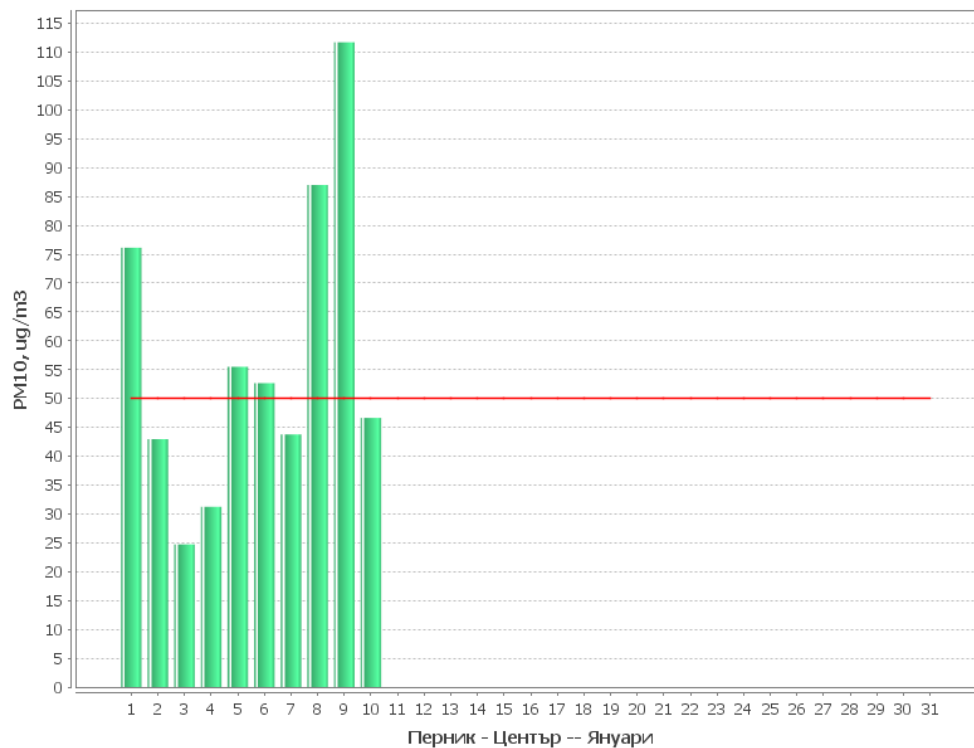

**Данни качеството на въздуха за периода:
01.01.2018г.-10.01.2018г.
Станция Перник-Център
Показател-Финни прахови частици**

Данни за справката:

Период:	01.01.2018 - 31.01.2018
Станция:	Перник - Център
Показател:	Фини прахови частици < 10um (PM10)
Мерна единица:	ug/m3
Брой валидни СД данни:	10
% регистрирани СД данни:	100.0 %
Максимална СД концентрация:	111.73
ПС за СДН:	50.0
Брой превишения на ПС за СДН:	5
ГОП:	35.0
Брой превишения на ГОП:	8
ДОП:	25.0
Брой превишения на ДОП:	9

Превишения на ПС за СДН:

Дата	Измерена стойност	Пъти превишение
01.01.2018	76.14	1.5
05.01.2018	55.50	1.1
06.01.2018	52.66	1.1
08.01.2018	87.02	1.7
09.01.2018	111.73	2.2

Месечни денонощни стойности:

Средно денонощни стойности за периода: