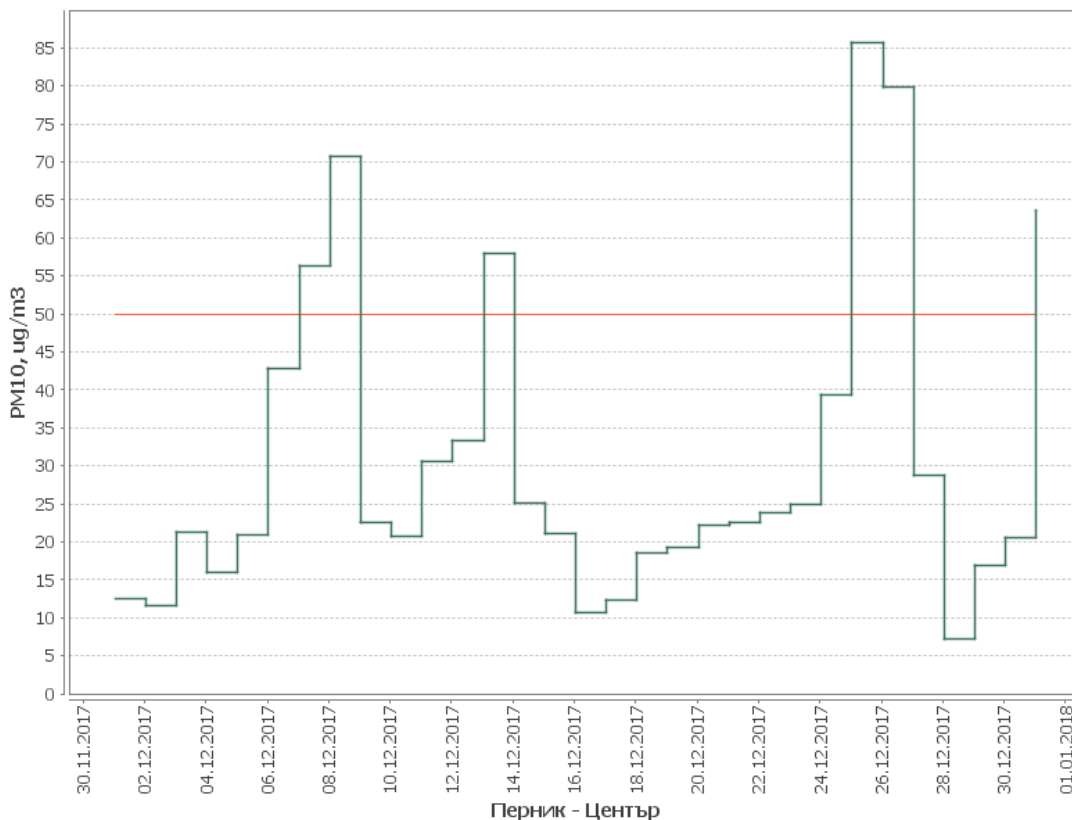

**Данни качеството на въздуха за периода:
01.12.2017г.-31.12.2017г.
Станция Перник-Център
Показател-Финни прахови частици**

Данни за справка:

Период:	01.12.2017 - 31.12.2017
Станция:	Перник - Център
Показател:	Фини прахови частици < 10um (PM10)
Мерна единица:	ug/m3
Брой валидни СД данни:	31
% регистрирани СД данни:	100.0 %
Максимална СД концентрация:	85.69
ПС за СДН:	50.0
Брой превишения на ПС за СДН:	6
ГОП:	35.0
Брой превишения на ГОП:	8
ДОП:	25.0
Брой превишения на ДОП:	12

Превишения на ПС за СДН:

Дата	Измерена стойност	Пъти превишение
07.12.2017	56.38	1.1
08.12.2017	70.70	1.4
13.12.2017	57.87	1.2
25.12.2017	85.69	1.7
26.12.2017	79.90	1.6
31.12.2017	63.52	1.3

Средно денонощни стойности за периода:

Месечни денонощни стойности: