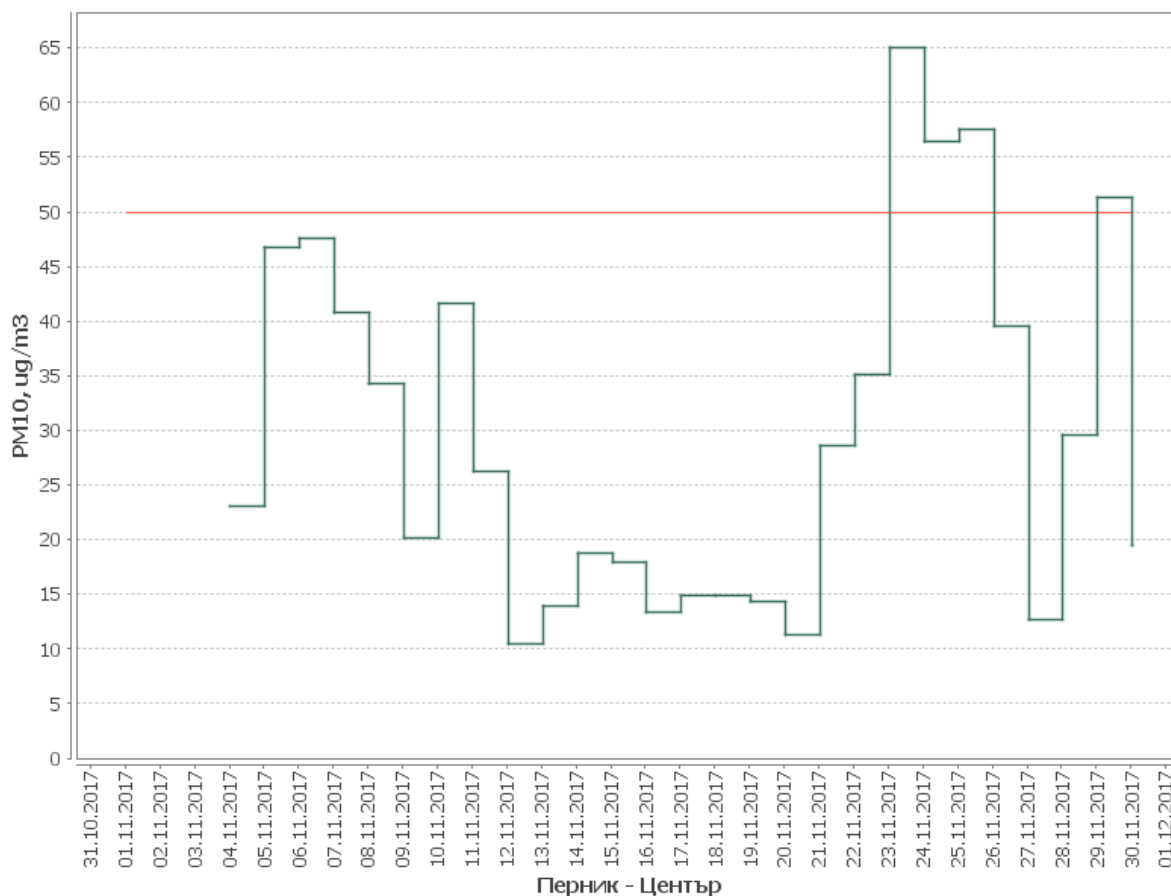

**Данни качеството на въздуха за периода:
01.11.2017г.-30.11.2017г.
Станция Перник-Център
Показател-Финни прахови частици**

Данни за справката:

| | |
|-------------------------------|------------------------------------|
| Период: | 01.11.2017 - 30.11.2017 |
| Станция: | Перник - Център |
| Показател: | Фини прахови частици < 10µm (PM10) |
| Мерна единица: | µg/m ³ |
| Брой валидни СД данни: | 27 |
| % регистрирани СД данни: | 90.0 % |
| Максимална СД концентрация: | 65.04 |
| ПС за СДН: | 50.0 |
| Брой превишения на ПС за СДН: | 4 |
| ГОП: | 35.0 |
| Брой превишения на ГОП: | 10 |
| ДОП: | 25.0 |
| Брой превишения на ДОП: | 14 |

Средно денонощни стойности за периода:

Месечни денонощни стойности: