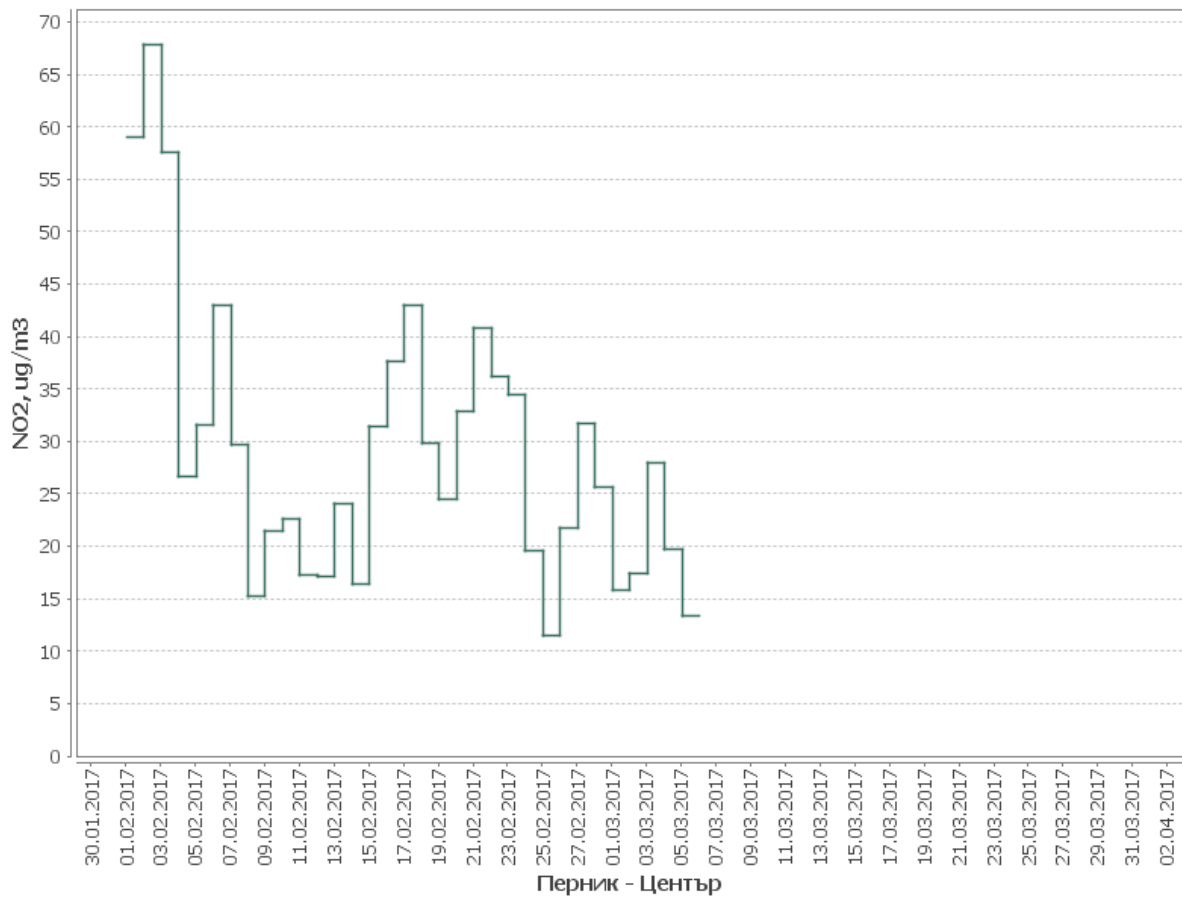

Средно денонощни стойности за периода:

Месечни денонощни стойности: