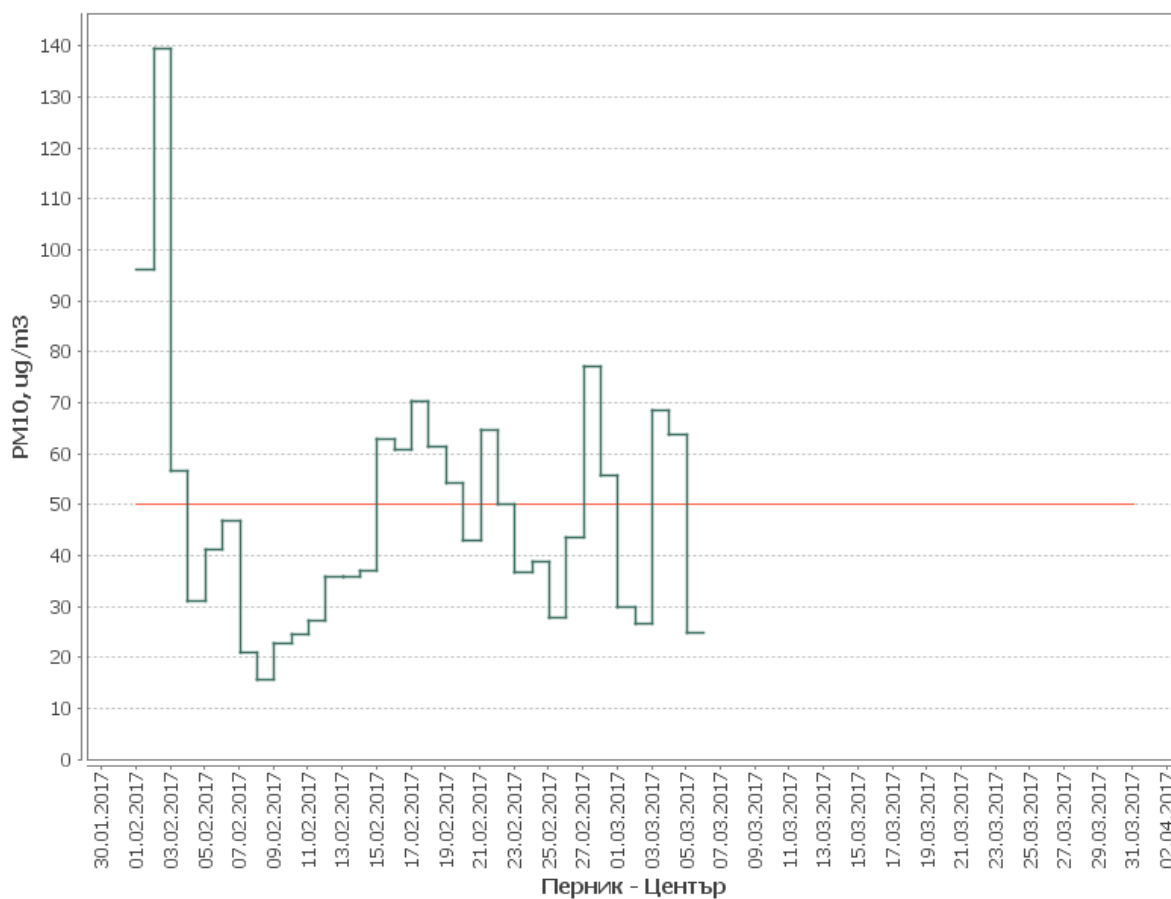

Превишения на ПС за СДН:

Дата	Измерена стойност	Пъти превишение
01.02.2017	95.99	1.9
02.02.2017	139.48	2.8
03.02.2017	56.61	1.1
15.02.2017	62.96	1.3
16.02.2017	60.61	1.2
17.02.2017	70.18	1.4
18.02.2017	61.28	1.2
19.02.2017	54.11	1.1
21.02.2017	64.73	1.3
27.02.2017	77.17	1.5
28.02.2017	55.73	1.1
03.03.2017	68.59	1.4
04.03.2017	63.77	1.3

Средно денонощни стойности за периода:

Месечни денонощни стойности: