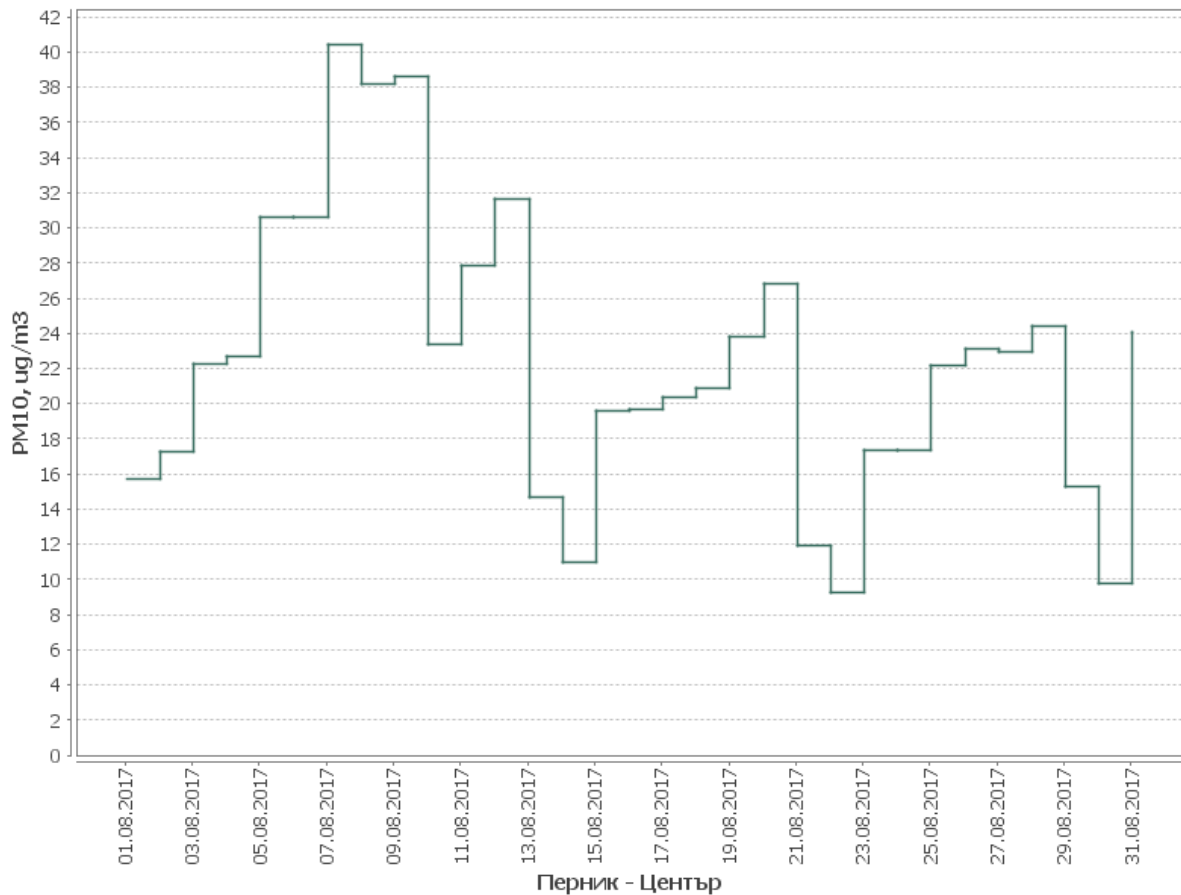

**Данни качеството на въздуха за периода:  
23.08.2017г.-31.08.2017г.  
Станция Перник-Център  
Показател-Финни прахови частици**

*Данни за справката:*

Период:	01.08.2017 - 31.08.2017
Станция:	Перник - Център
Показател:	Фини прахови частици < 10µm (PM10)
Мерна единица:	µg/m <sup>3</sup>
Брой валидни СД данни:	31
% регистрирани СД данни:	344.4 %
Максимална СД концентрация:	40.43
ПС за СДН:	50.0
Брой превишения на ПС за СДН:	
ГОП:	35.0
Брой превишения на ГОП:	3
ДОП:	25.0
Брой превишения на ДОП:	8

*Средно денонощни стойности за периода:*

*Месечни денонощни стойности:*