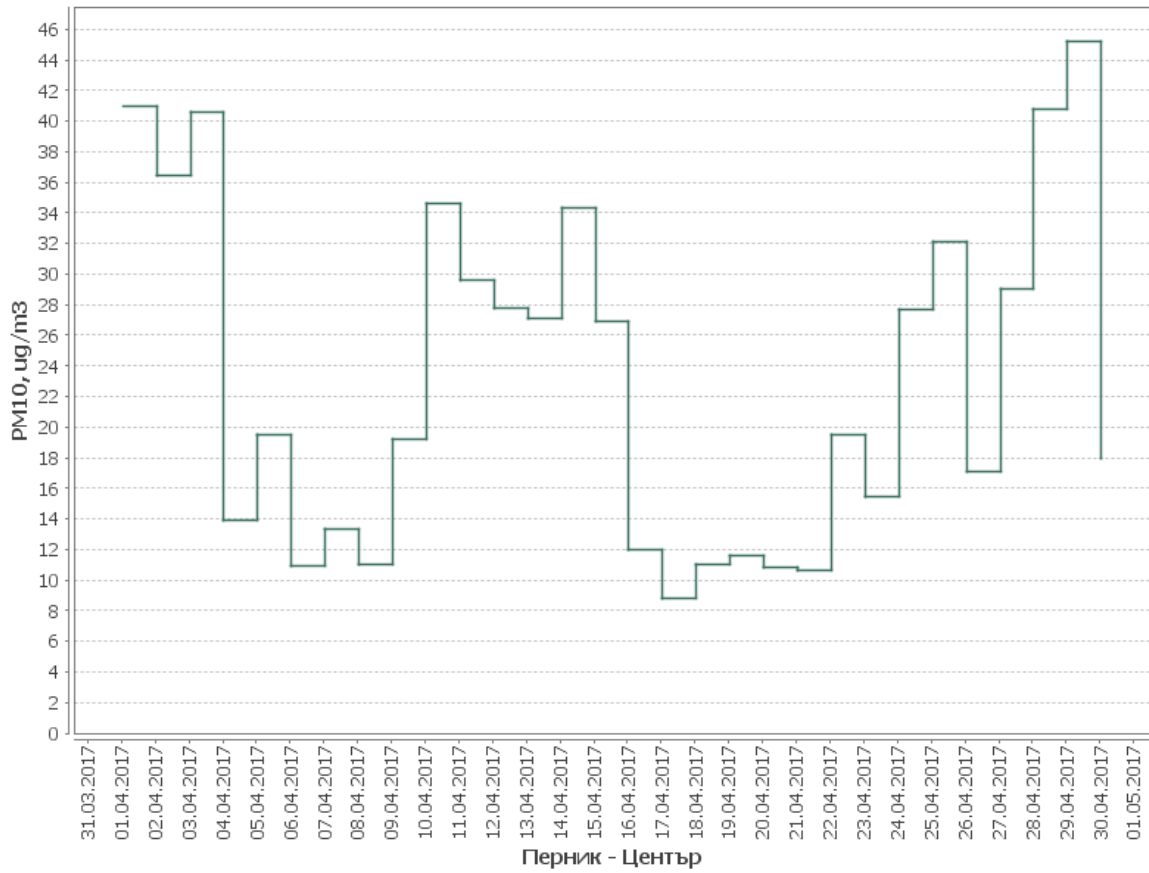

**Данни качеството на въздуха за периода:
23.04.2017г.- 30.04.2017г.
Станция Перник-Център
Показател-Финни прахови частици**

Данни за справка:

| | |
|-------------------------------|------------------------------------|
| Период: | 01.04.2017 - 30.04.2017 |
| Станция: | Перник - Център |
| Показател: | Фини прахови частици < 10um (PM10) |
| Мерна единица: | ug/m ³ |
| Брой валидни СД данни: | 30 |
| % регистрирани СД данни: | 375.0 % |
| Максимална СД концентрация: | 45.21 |
| ПС за СДН: | 50.0 |
| Брой превишения на ПС за СДН: | |
| ГОП: | 35.0 |
| Брой превишения на ГОП: | 5 |
| ДОП: | 25.0 |
| Брой превишения на ДОП: | 14 |

Средно денонощни стойности за периода:

Месечни денонощни стойности: