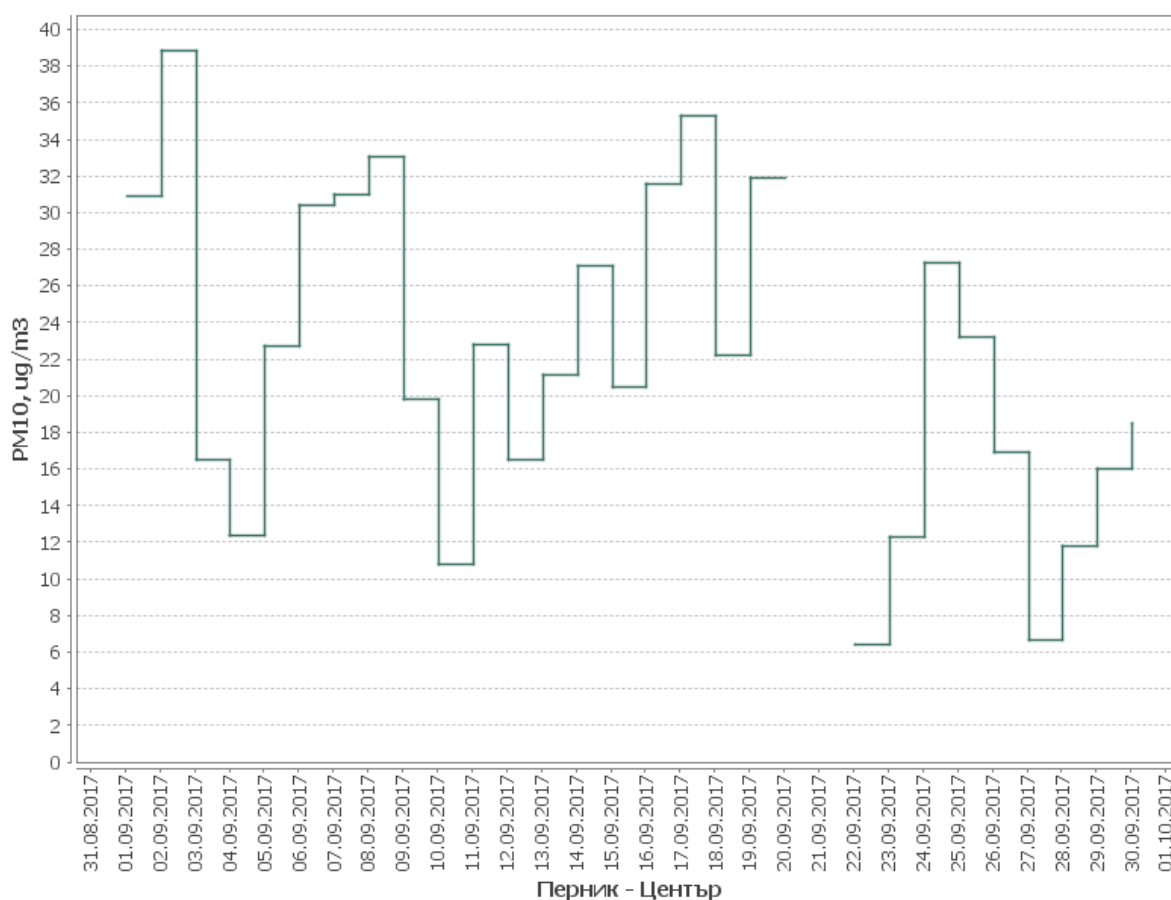

**Данни качеството на въздуха за периода:
21.09.2017г.-30.09.2017г.
Станция Перник-Център
Показател-Финни прахови частици**

Данни за справката:

Период:	01.09.2017 - 30.09.2017
Станция:	Перник - Център
Показател:	Фини прахови частици < 10 μ m (PM10)
Мерна единица:	μ g/m ³
Брой валидни СД данни:	28
% регистрирани СД данни:	280.0 %
Максимална СД концентрация:	38.84
ПС за СДН:	50.0
Брой превишения на ПС за СДН:	
ГОП:	35.0
Брой превишения на ГОП:	2
ДОП:	25.0
Брой превишения на ДОП:	10

Средно денонощни стойности за периода:

Месечни денонощни стойности: