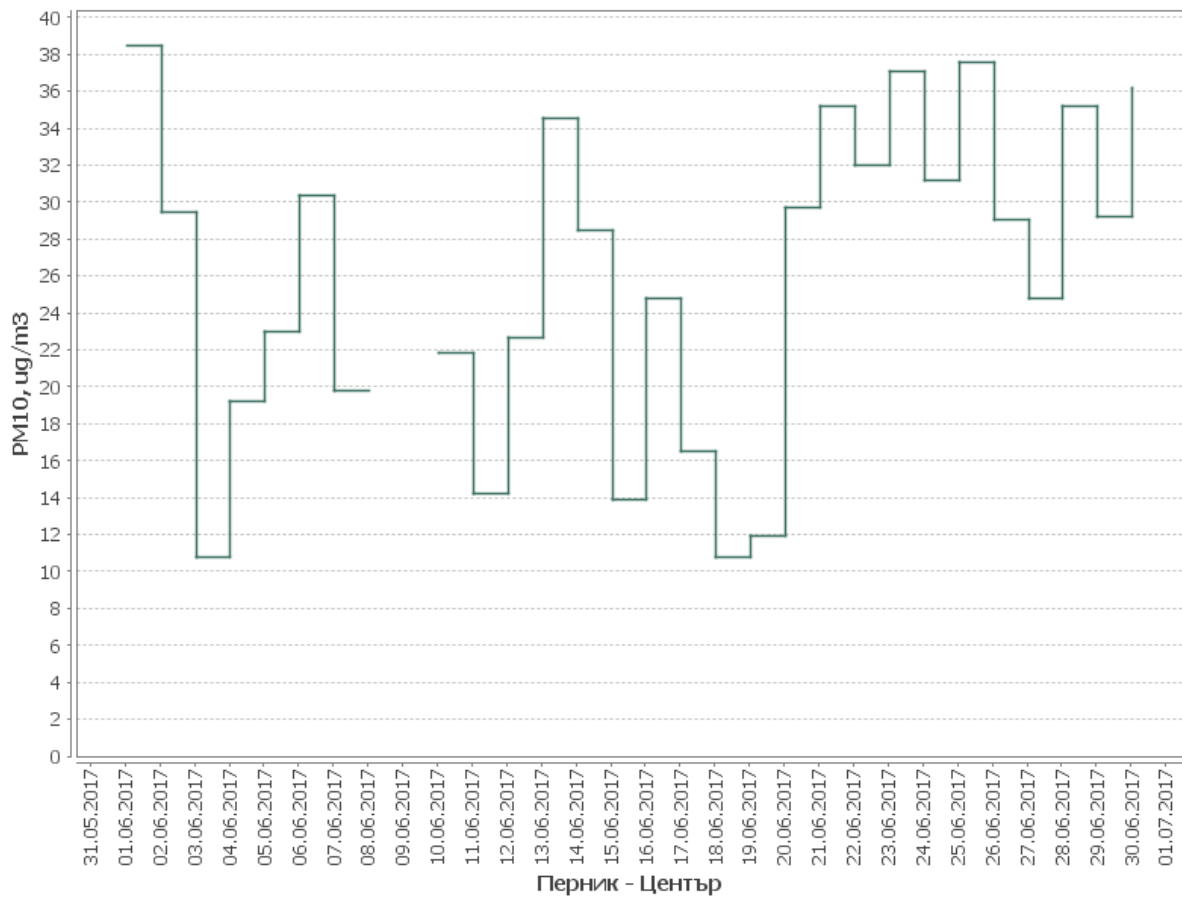

**Данни качеството на въздуха за периода:  
21.06.2017г.- 30.06.2017г.  
Станция Перник-Център  
Показател-Финни прахови частици**

*Данни за справка:*

Период:	01.06.2017 - 30.06.2017
Станция:	Перник - Център
Показател:	Фини прахови частици < 10µm (PM10)
Мерна единица:	µg/m <sup>3</sup>
Брой валидни СД данни:	28
% регистрирани СД данни:	280.0 %
Максимална СД концентрация:	38.47
ПС за СДН:	50.0
Брой превишения на ПС за СДН:	
ГОП:	35.0
Брой превишения на ГОП:	6
ДОП:	25.0
Брой превишения на ДОП:	15

*Средно денонощни стойности за периода:*

*Месечни денонощни стойности:*