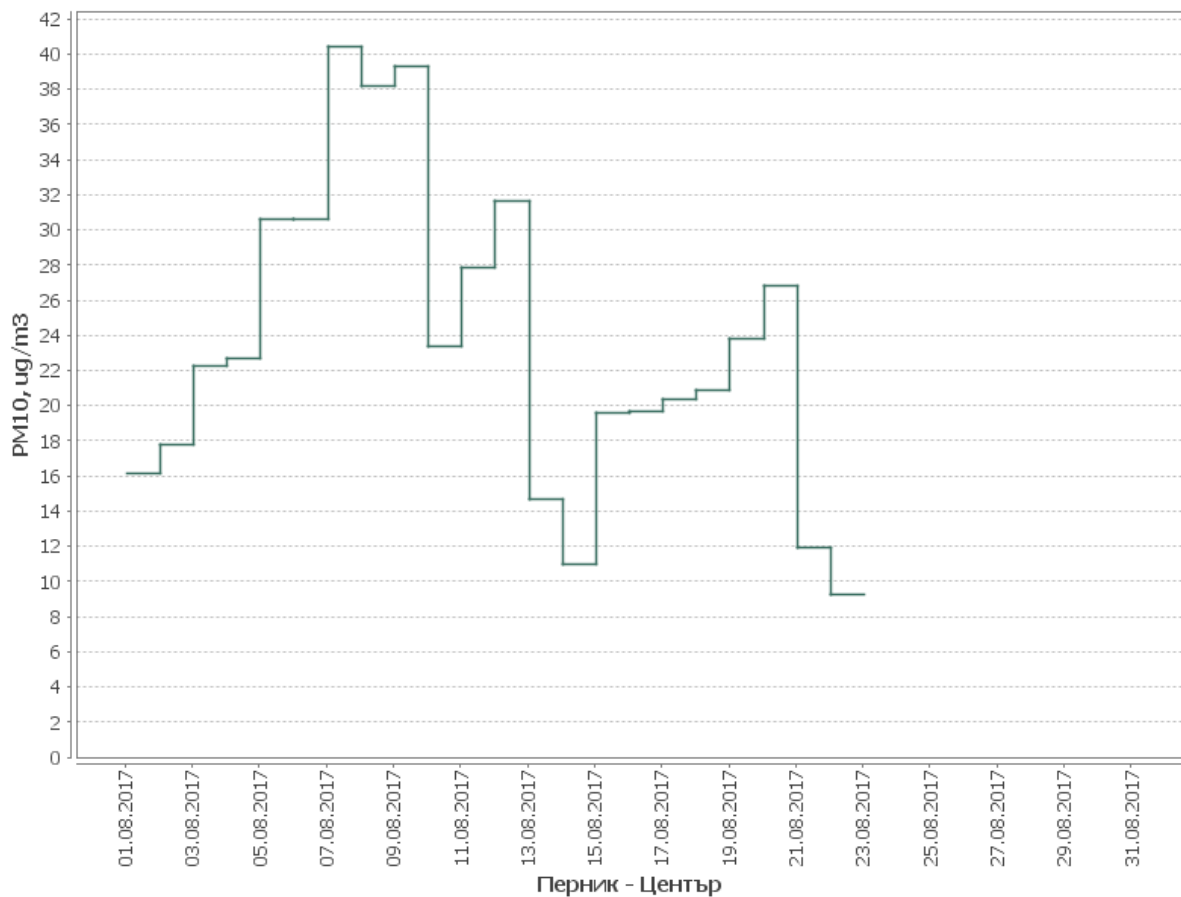

**Данни качеството на въздуха за периода:  
18.08.2017г.-22.08.2017г.  
Станция Перник-Център  
Показател-Финни прахови частици**

*Данни за справка:*

Период:	01.08.2017 - 31.08.2017
Станция:	Перник - Център
Показател:	Фини прахови частици < 10µm (PM10)
Мерна единица:	µg/m <sup>3</sup>
Брой валидни СД данни:	22
% регистрирани СД данни:	440.0 %
Максимална СД концентрация:	40.43
ПС за СДН:	50.0
Брой превишения на ПС за СДН:	
ГОП:	35.0
Брой превишения на ГОП:	3
ДОП:	25.0
Брой превишения на ДОП:	8

*Средно денонощни стойности за периода:*

*Месечни денонощни стойности:*