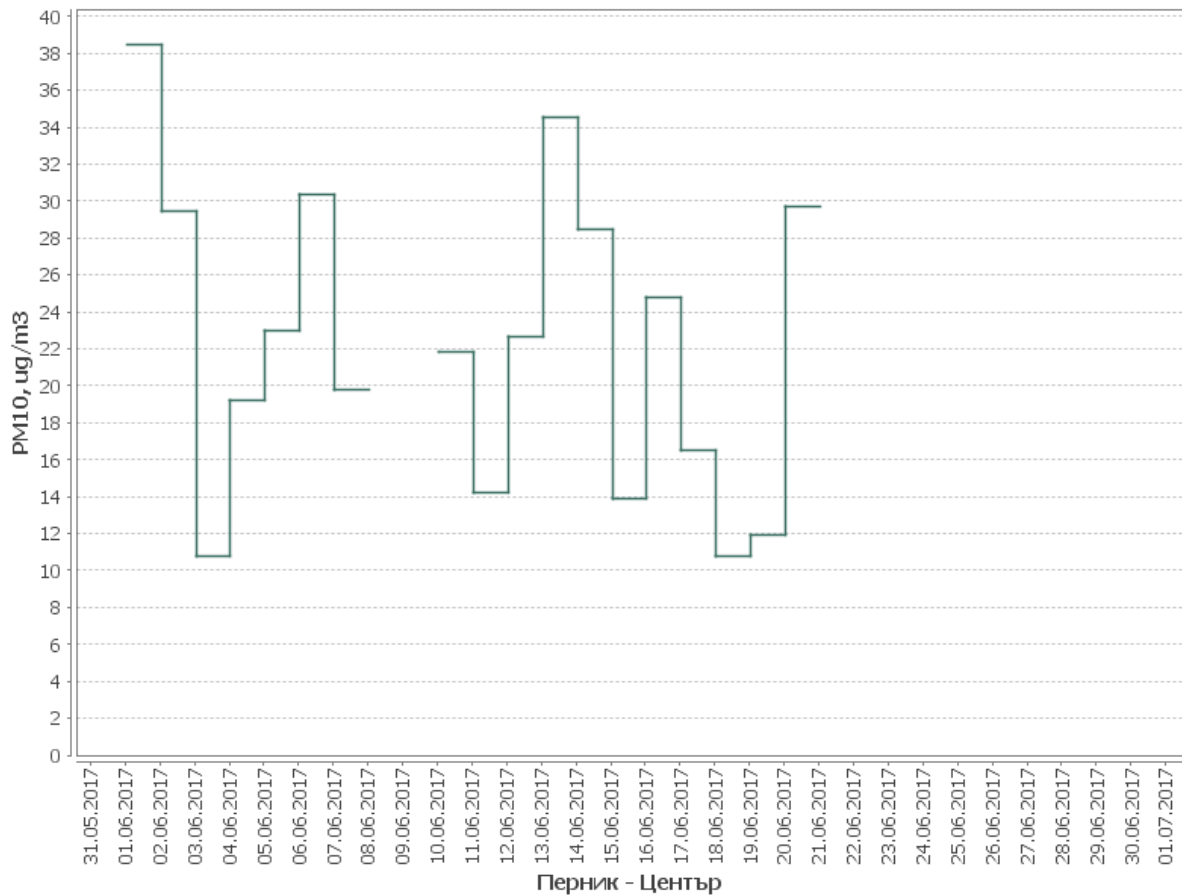

**Данни качеството на въздуха за периода:
14.06.2017г.- 20.06.2017г.
Станция Перник-Център
Показател-Финни прахови частици**

Данни за справка:

Период:	01.06.2017 - 30.06.2017
Станция:	Перник - Център
Показател:	Фини прахови частици < 10µm (PM10)
Мерна единица:	µg/m ³
Брой валидни СД данни:	18
% регистрирани СД данни:	257.1 %
Максимална СД концентрация:	38.47
ПС за СДН:	50.0
Брой превишения на ПС за СДН:	
ГОП:	35.0
Брой превишения на ГОП:	1
ДОП:	25.0
Брой превишения на ДОП:	6

Средно денонощни стойности за периода:

Месечни денонощни стойности: