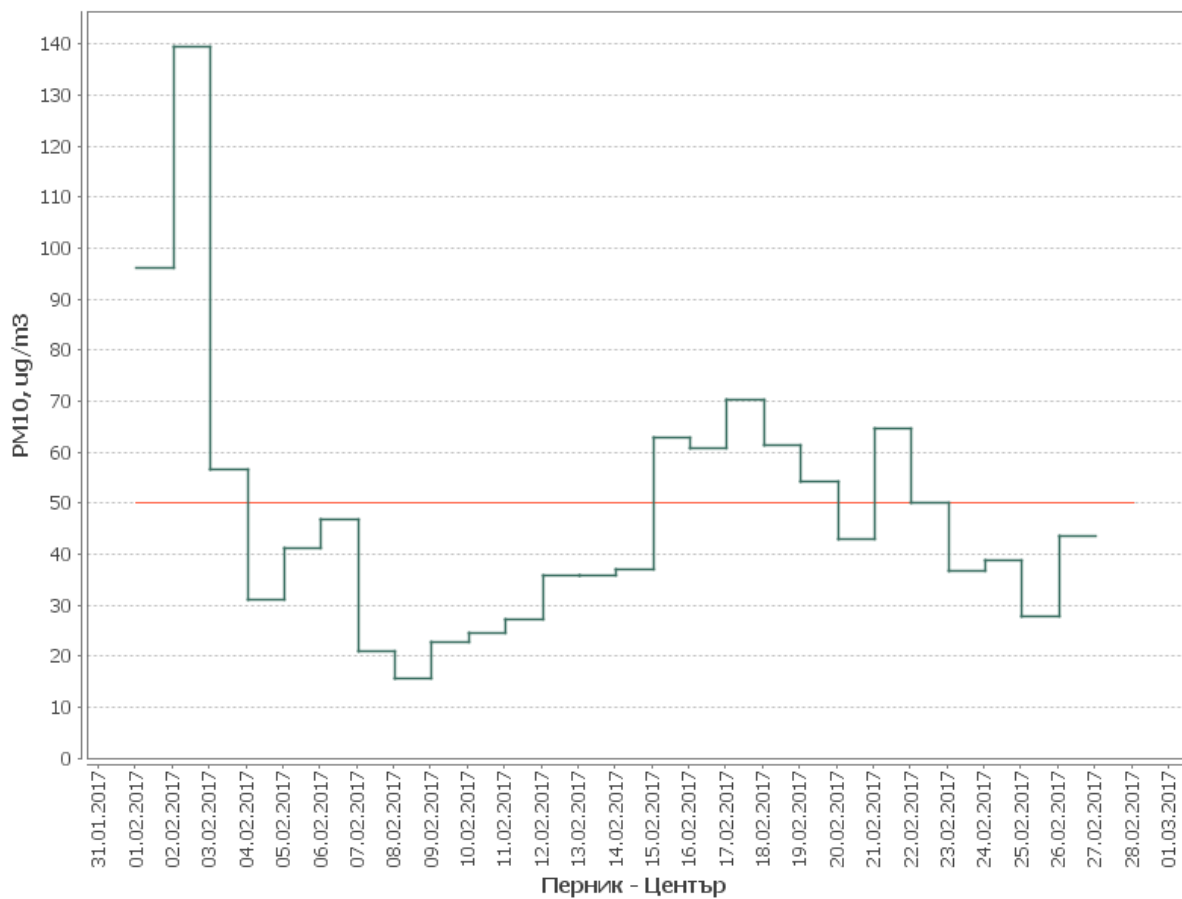

Дата	Измерена стойност	Пъти превишение
17.02.2017	70.18	1.4
18.02.2017	61.28	1.2
19.02.2017	54.11	1.1
21.02.2017	64.73	1.3

Средно денонощни стойности за периода: