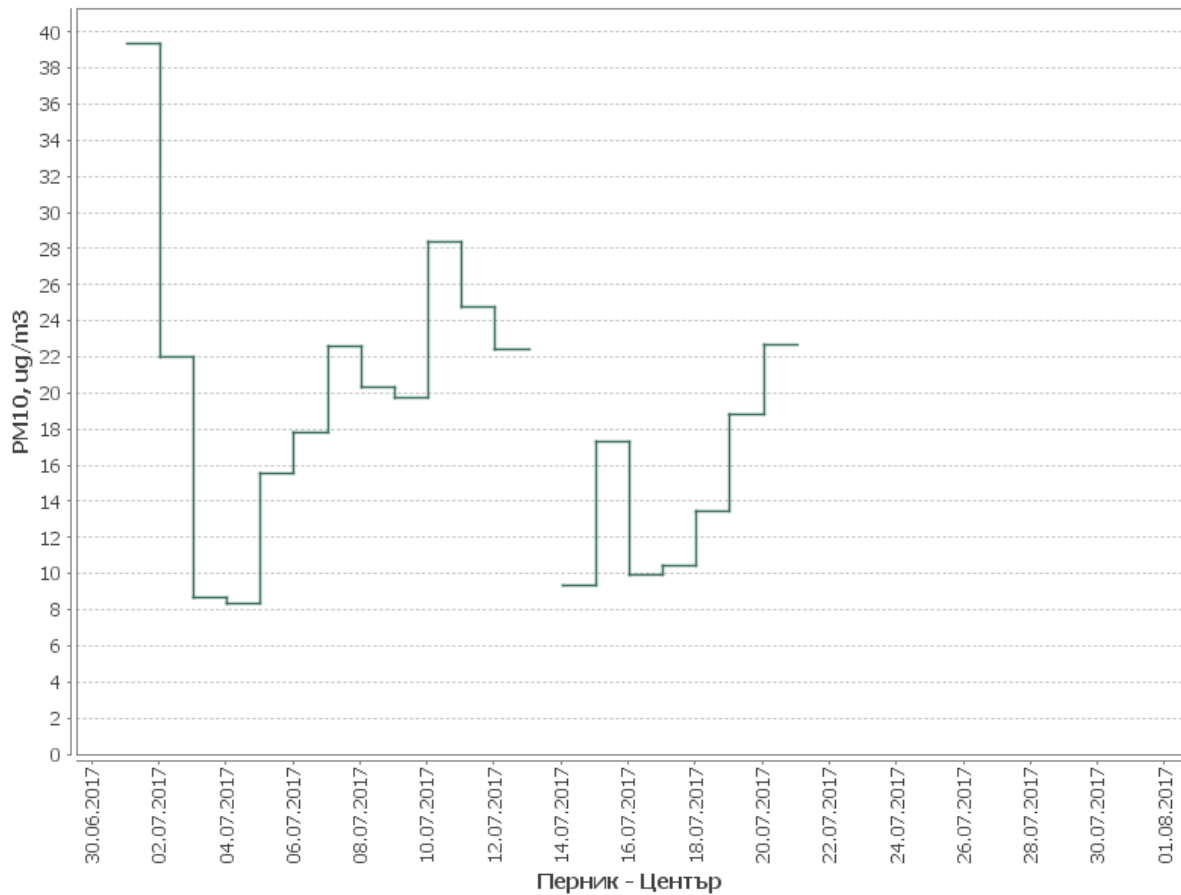

**Данни качеството на въздуха за периода:
13.07.2017г.-20.07.2017г.
Станция Перник-Център
Показател-Финни прахови частици**

Данни за справка:

Период:	01.07.2017 - 31.07.2017
Станция:	Перник - Център
Показател:	Фини прахови частици < 10µm (PM10)
Мерна единица:	µg/m ³
Брой валидни СД данни:	19
% регистрирани СД данни:	237.5 %
Максимална СД концентрация:	39.36
ПС за СДН:	50.0
Брой превишения на ПС за СДН:	
ГОП:	35.0
Брой превишения на ГОП:	1
ДОП:	25.0
Брой превишения на ДОП:	2

Средно денонощни стойности за периода:

Месечни денонощни стойности: