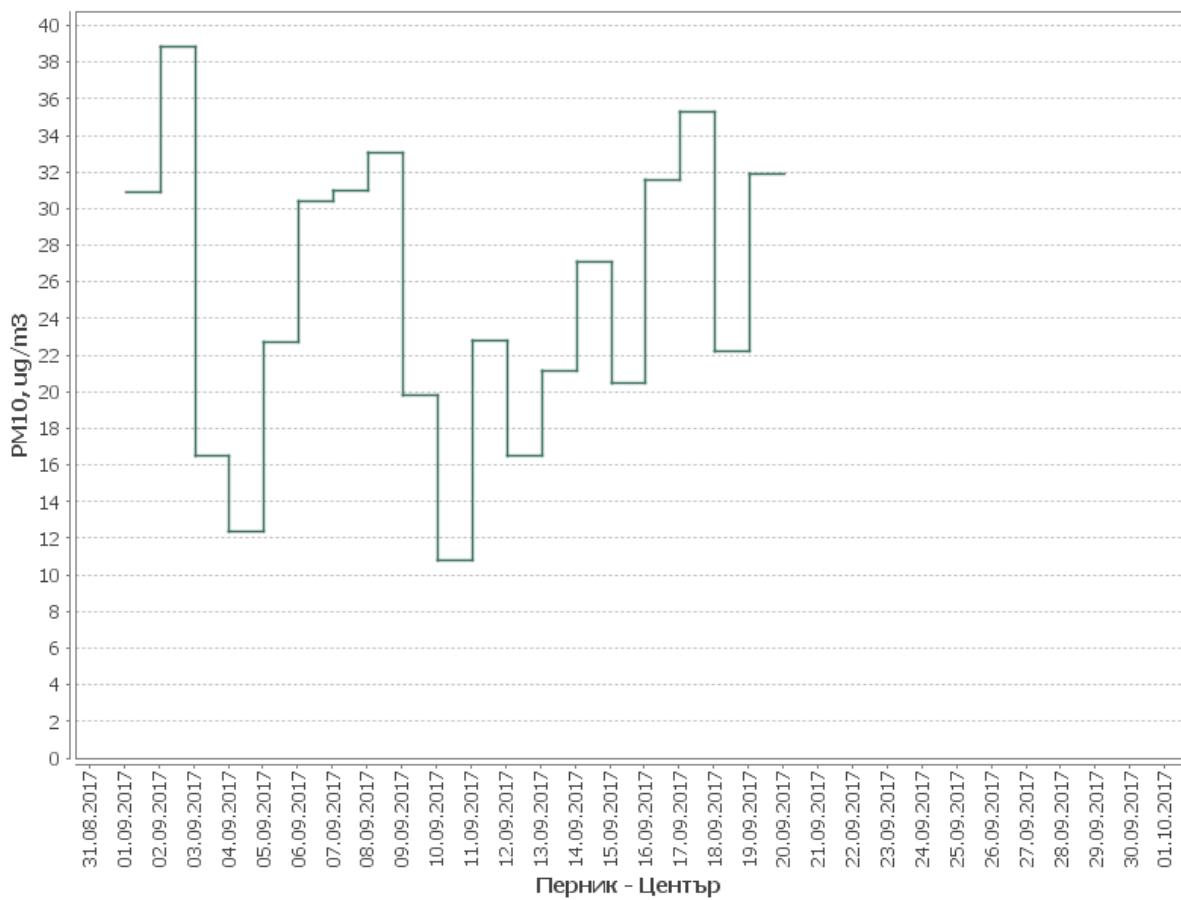

**Данни качеството на въздуха за периода:
12.09.2017г.-20.09.2017г.
Станция Перник-Център
Показател-Финни прахови частици**

Данни за справка:

Период:	01.09.2017 - 30.09.2017
Станция:	Перник - Център
Показател:	Фини прахови частици < 10 μ m (PM10)
Мерна единица:	ug/m ³
Брой валидни СД данни:	19
% регистрирани СД данни:	211.1 %
Максимална СД концентрация:	38.84
ПС за СДН:	50.0
Брой превишения на ПС за СДН:	
ГОП:	35.0
Брой превишения на ГОП:	2
ДОП:	25.0
Брой превишения на ДОП:	9

Средно денонощни стойности за периода:

Месечни денонощни стойности: