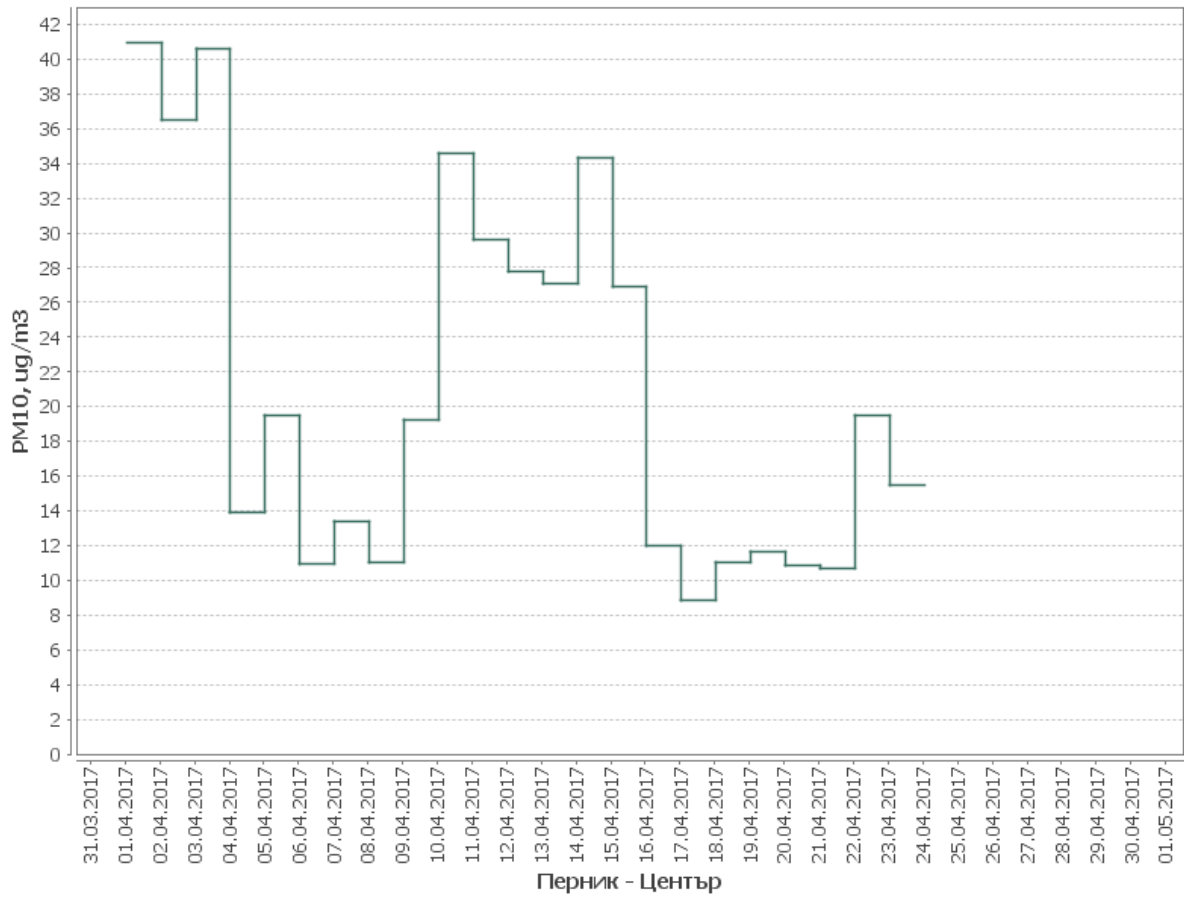

Средно денонощни стойности за периода:

Месечни денонощни стойности: