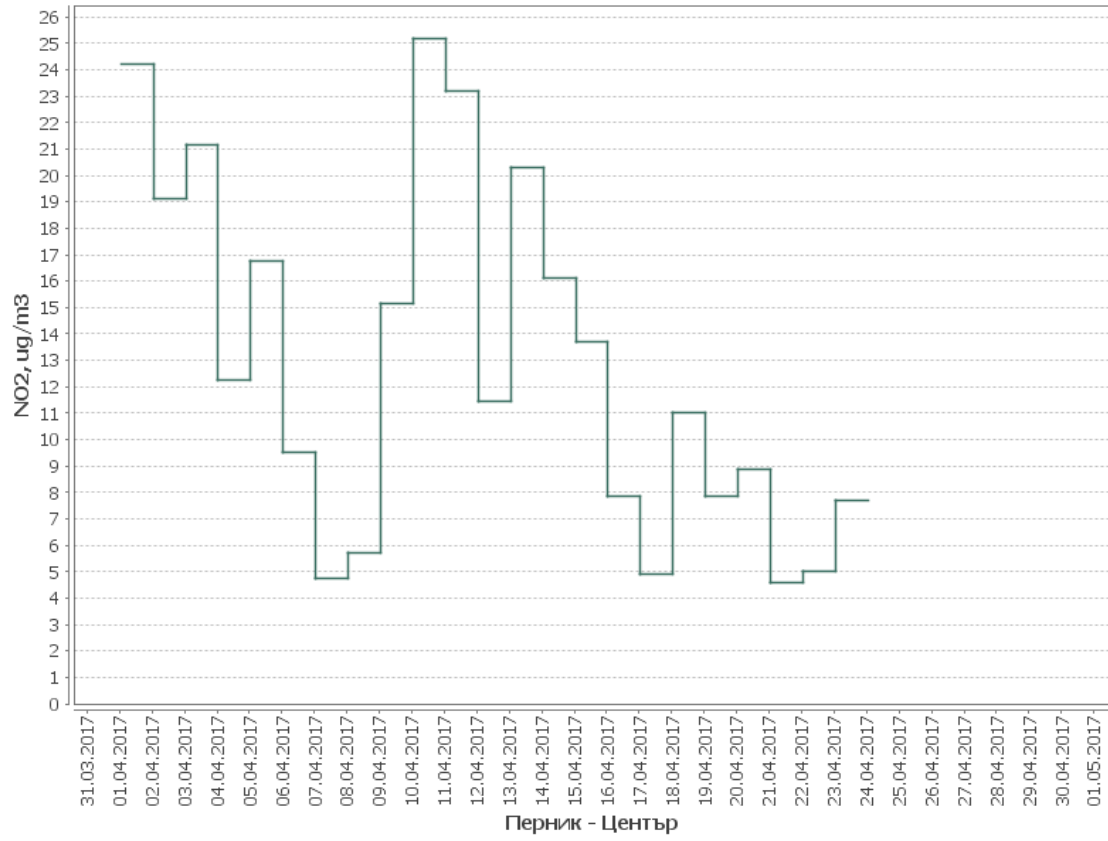

Средно денонощни стойности за периода:

Месечни денонощни стойности: