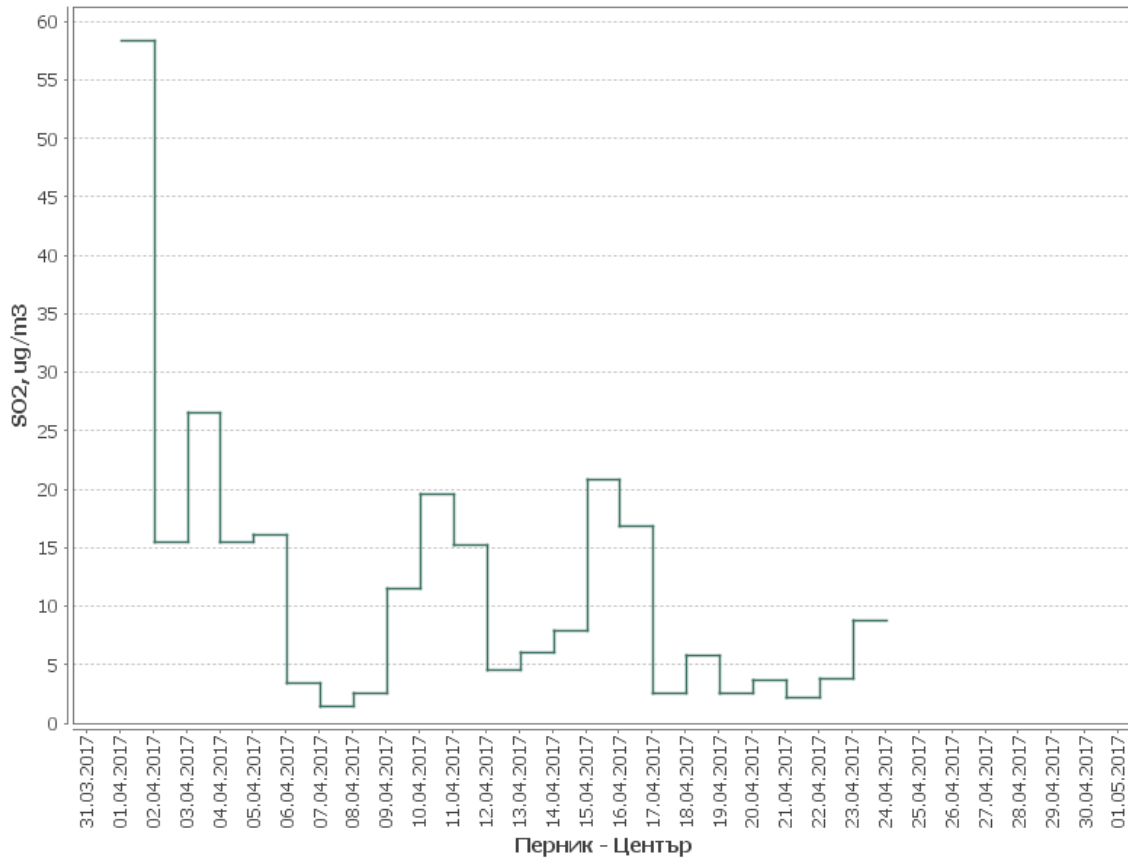

Средно денонощни стойности за периода

Месечни денонощни стойности: