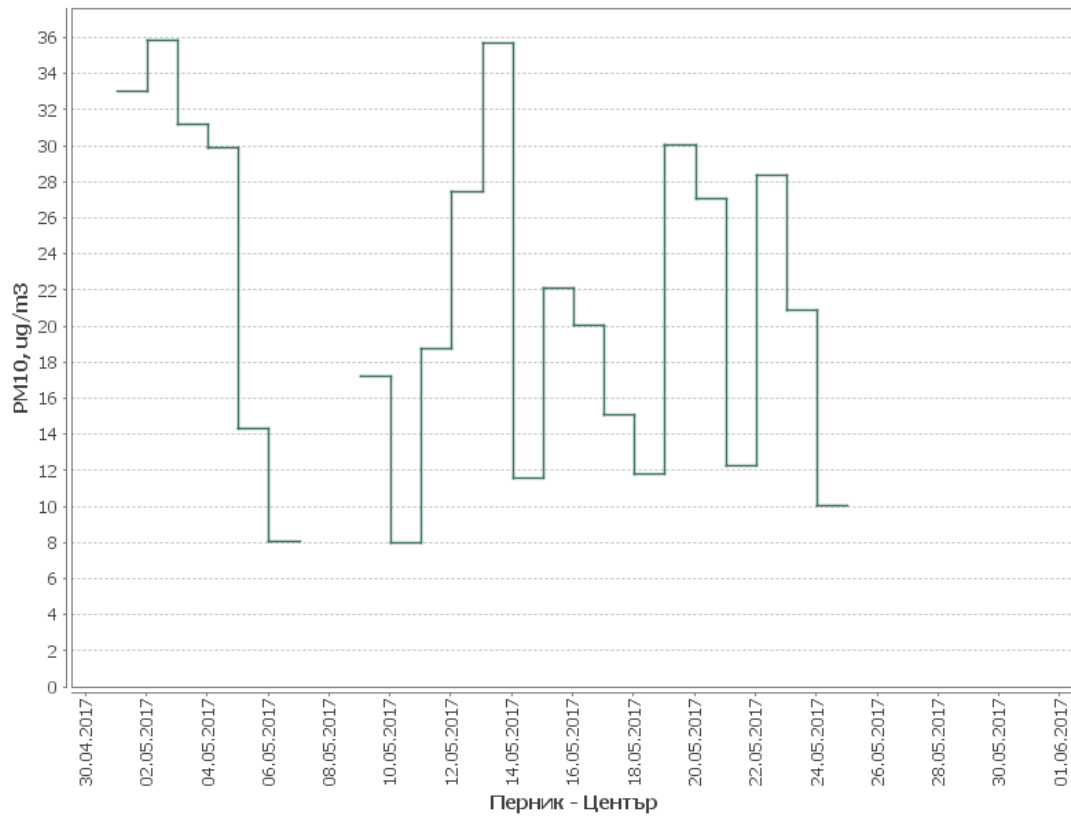

Средно денонощни стойности за периода:

Месечни денонощни стойности: