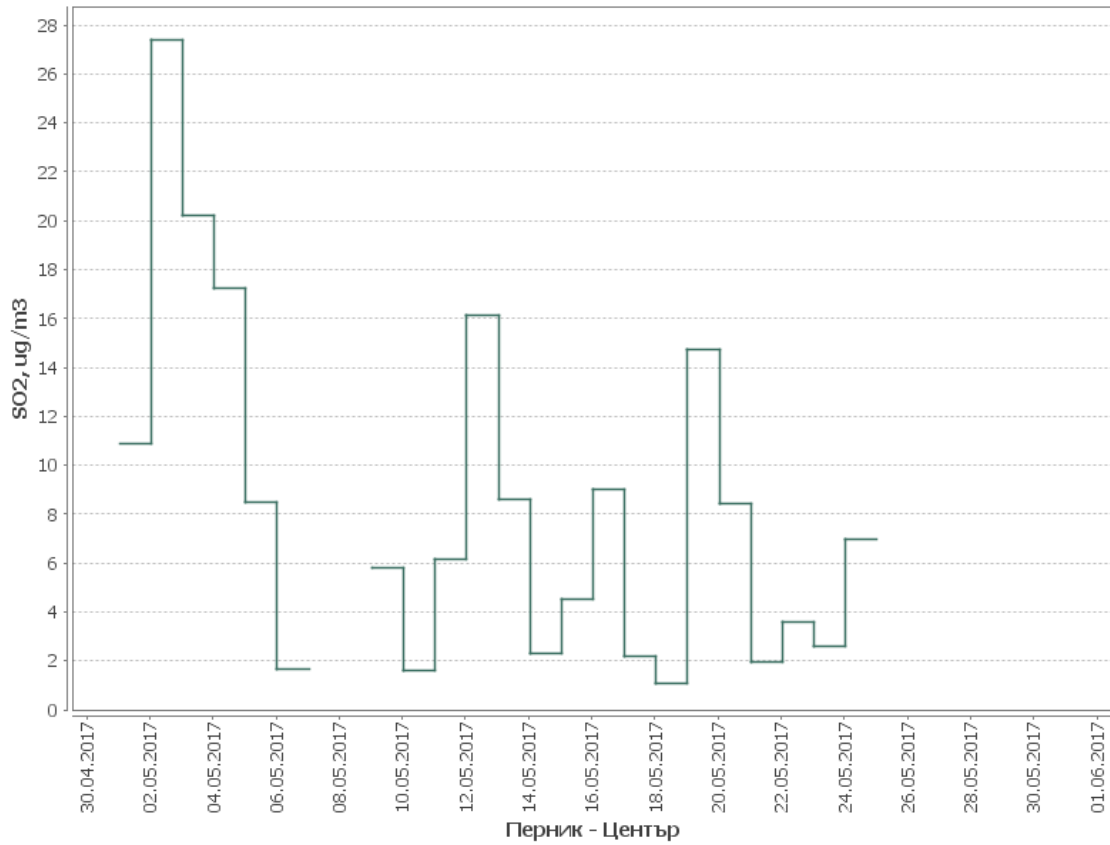

Средно денонощни стойности за периода:

Месечни денонощни стойности: