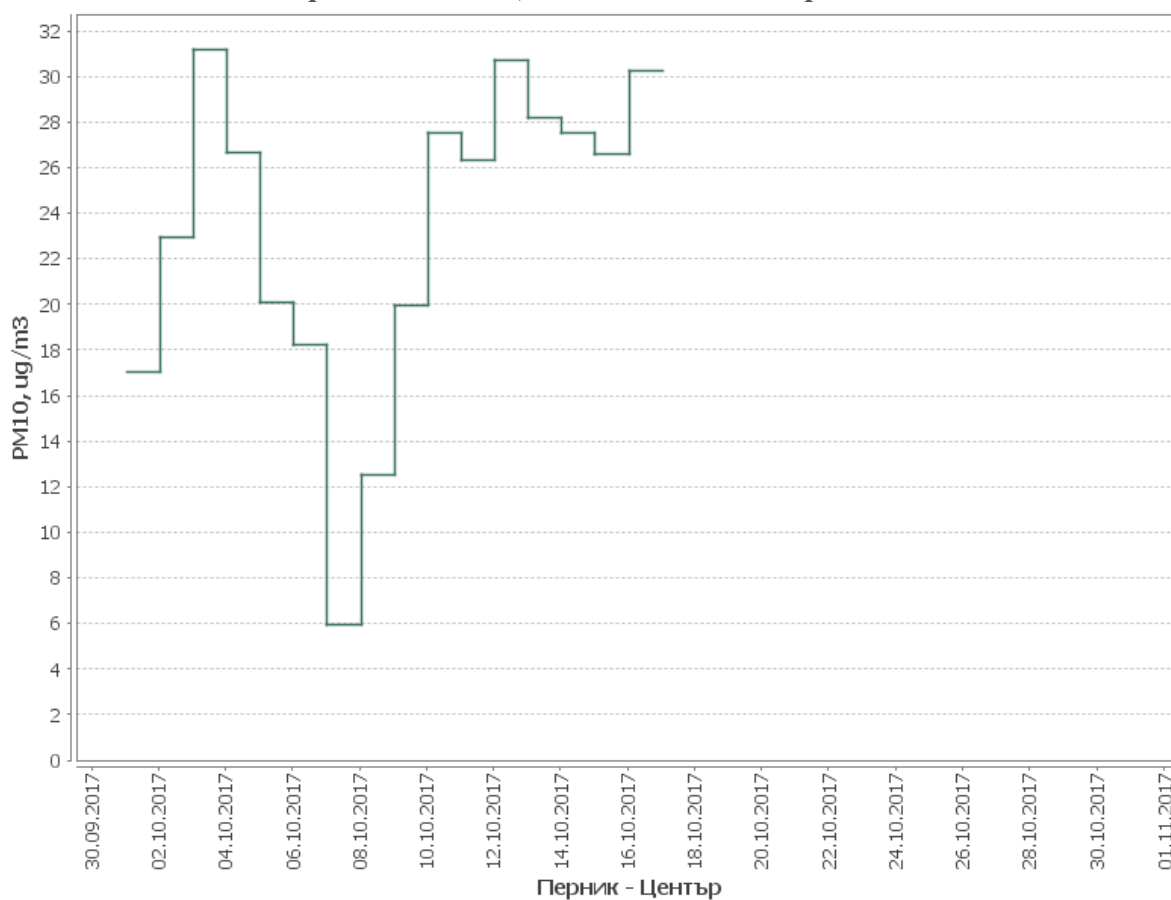

**Данни качеството на въздуха за периода:
05.10.2017г.-16.10.2017г.
Станция Перник-Център
Показател-Финни прахови частици**

Данни за справка:

Период:	01.10.2017 - 31.10.2017
Станция:	Перник - Център
Показател:	Фини прахови частици < 10µm (PM10)
Мерна единица:	µg/m ³
Брой валидни СД данни:	16
% регистрирани СД данни:	123.1 %
Максимална СД концентрация:	31.18
ПС за СДН:	50.0
Брой превишения на ПС за СДН:	
ГОП:	35.0
Брой превишения на ГОП:	
ДОП:	25.0
Брой превишения на ДОП:	9

Средно денонощни стойности за периода:

Месечни денонощни стойности: