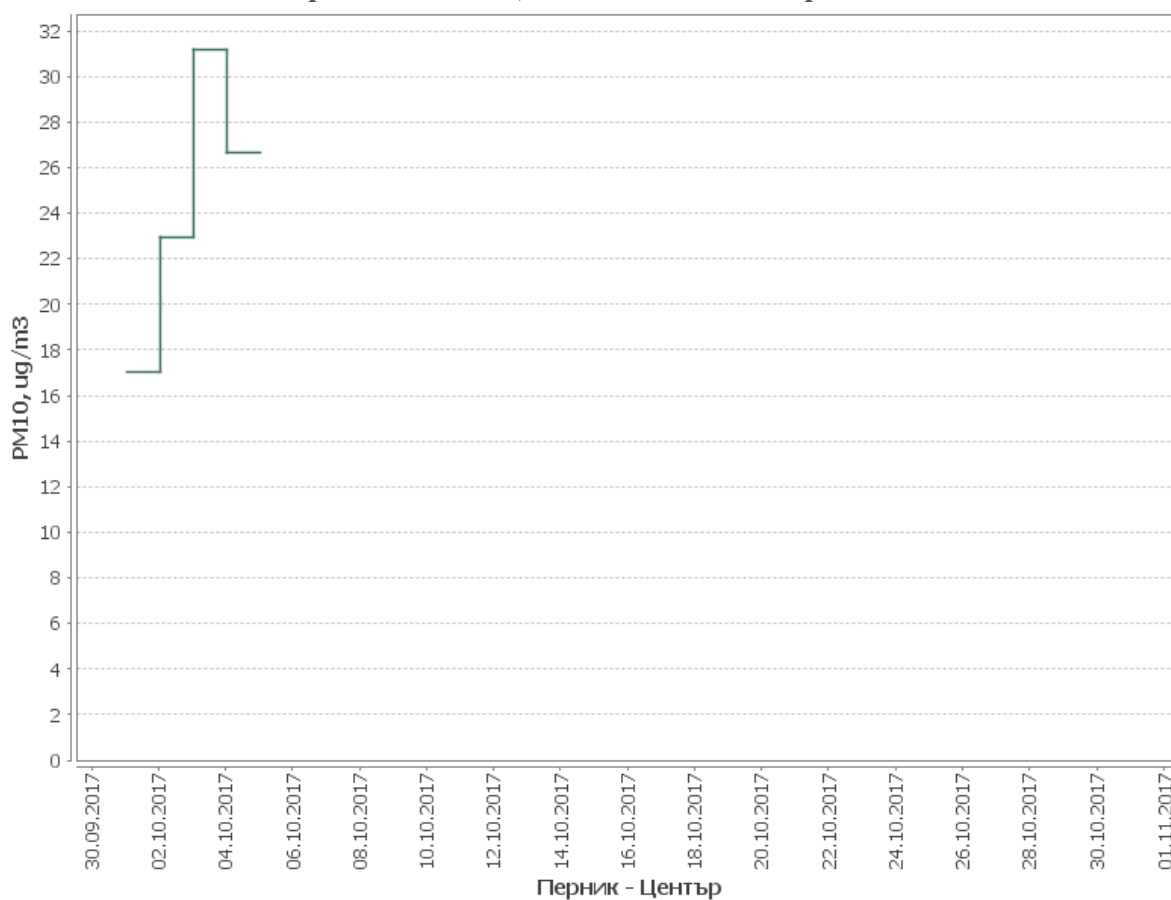

**Данни качеството на въздуха за периода:  
01.10.2017г.-04.10.2017г.  
Станция Перник-Център  
Показател-Финни прахови частици**

*Данни за справката:*

Период:	01.10.2017 - 31.10.2017
Станция:	Перник - Център
Показател:	Фини прахови частици < 10µm (PM10)
Мерна единица:	µg/m <sup>3</sup>
Брой валидни СД данни:	4
% регистрирани СД данни:	80.0 %
Максимална СД концентрация:	31.18
ПС за СДН:	50.0
Брой превишения на ПС за СДН:	
ГОП:	35.0
Брой превишения на ГОП:	
ДОП:	25.0
Брой превишения на ДОП:	2

*Средно денонощни стойности за периода:*

**Месечни денонощни стойности:**