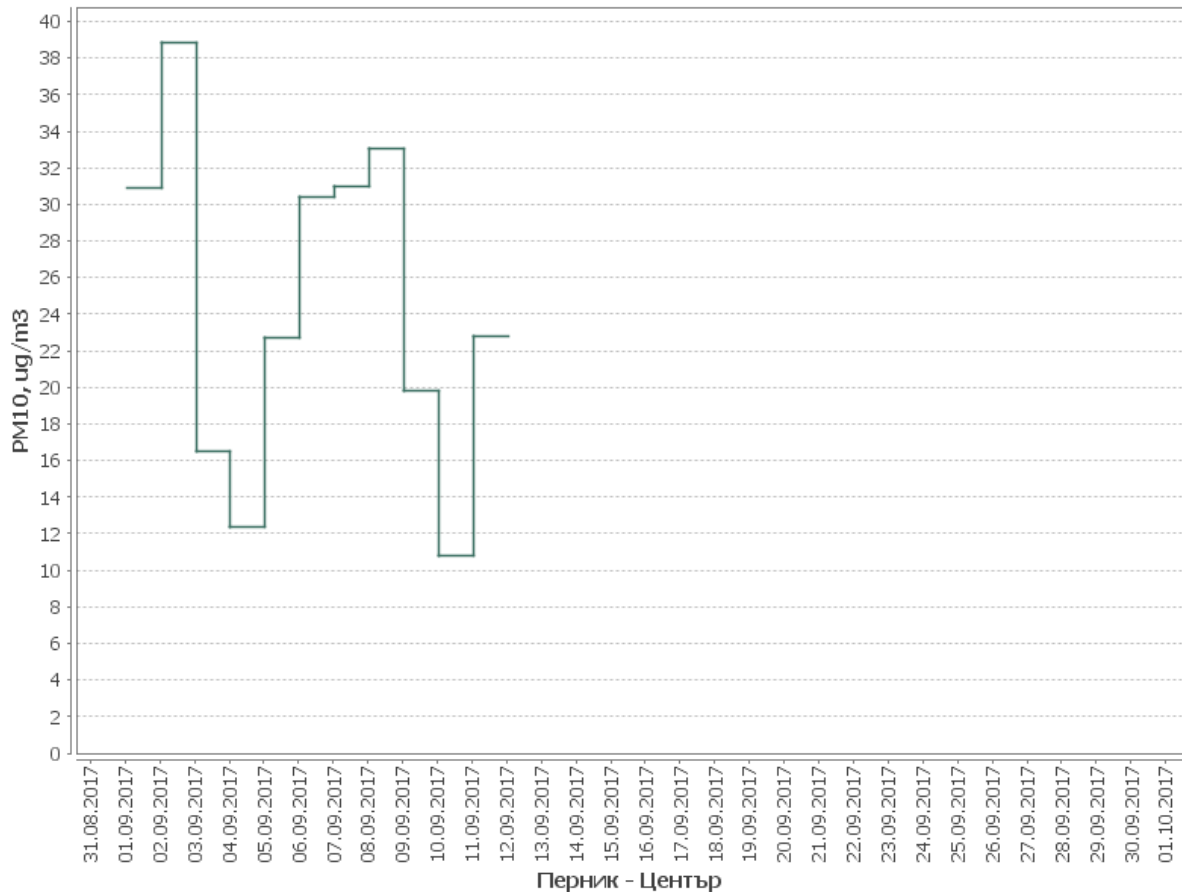

**Данни качеството на въздуха за периода:  
01.09.2017г.-11.09.2017г.  
Станция Перник-Център  
Показател-Финни прахови частици**

*Данни за справка:*

Период:	01.09.2017 - 30.09.2017
Станция:	Перник - Център
Показател:	Фини прахови частици < 10µm (PM10)
Мерна единица:	ug/m3
Брой валидни СД данни:	11
% регистрирани СД данни:	100.0 %
Максимална СД концентрация:	38.84
ПС за СДН:	50.0
Брой превишения на ПС за СДН:	
ГОП:	35.0
Брой превишения на ГОП:	1
ДОП:	25.0
Брой превишения на ДОП:	5

*Средно денонощни стойности за периода:*

*Месечни денонощни стойности:*