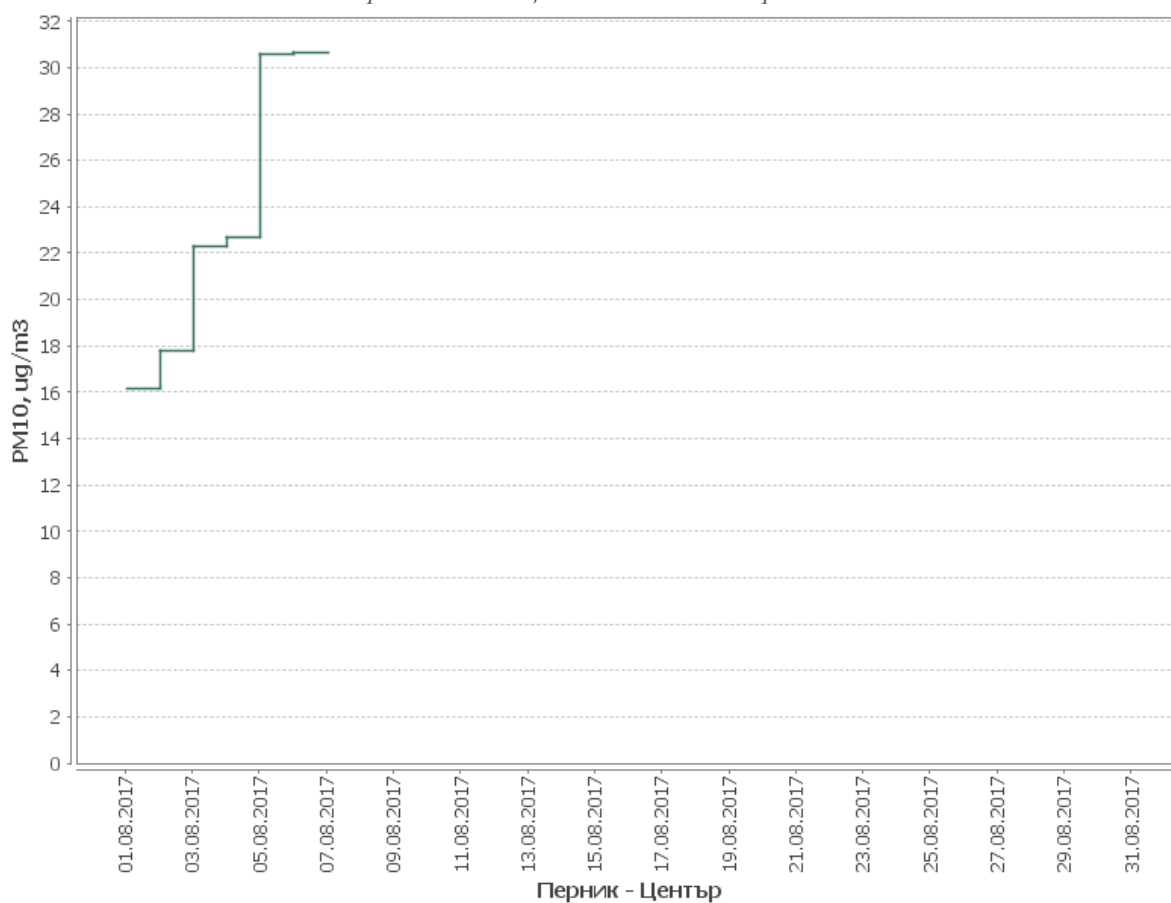

**Данни качеството на въздуха за периода:  
01.08.2017г.-06.08.2017г.  
Станция Перник-Център  
Показател-Финни прахови частици**

Данни за справка:

Период:	01.08.2017 - 31.08.2017
Станция:	Перник - Център
Показател:	Фини прахови частици < 10µm (PM10)
Мерна единица:	µg/m <sup>3</sup>
Брой валидни СД данни:	6
% регистрирани СД данни:	100.0 %
Максимална СД концентрация:	30.65
ПС за СДН:	50.0
Брой превишения на ПС за СДН:	
ГОП:	35.0
Брой превишения на ГОП:	
ДОП:	25.0
Брой превишения на ДОП:	2

*Средно денонощни стойности за периода:*

Месечни денонощни стойности: