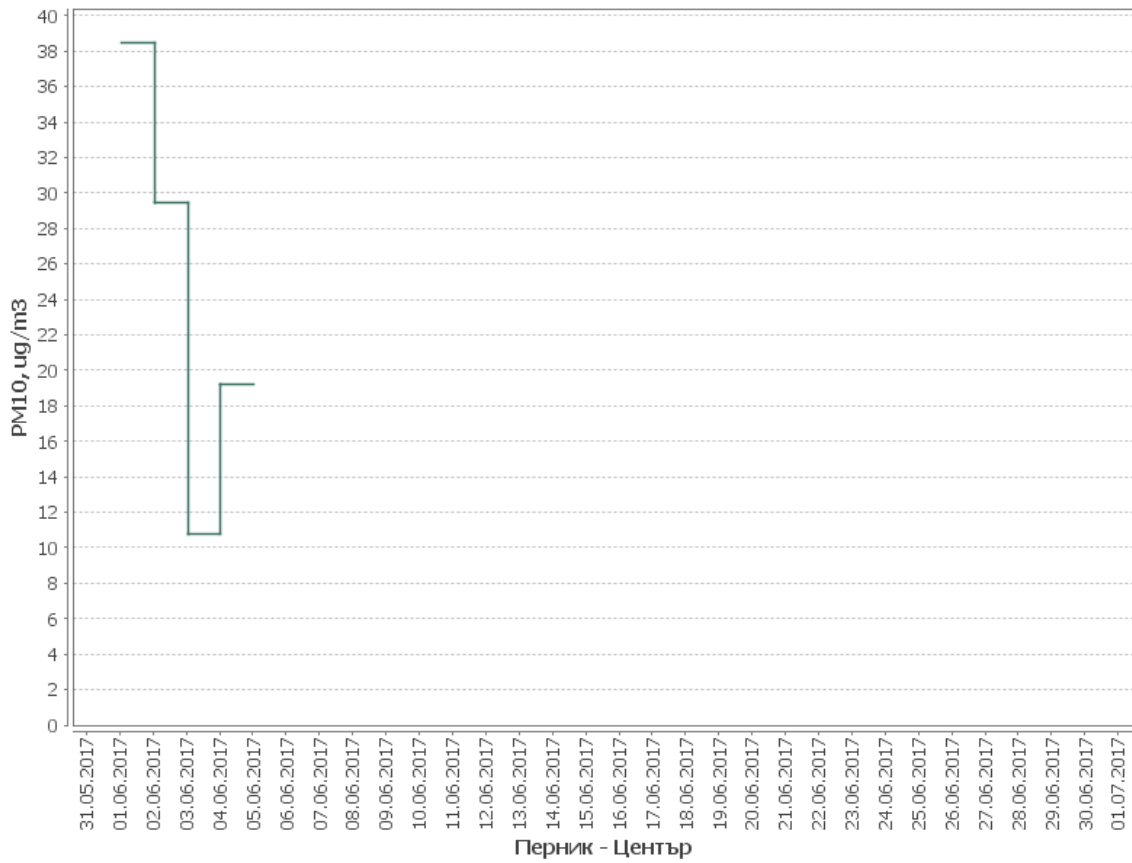

Средно денонощни стойности за периода

Месечни денонощни стойности: