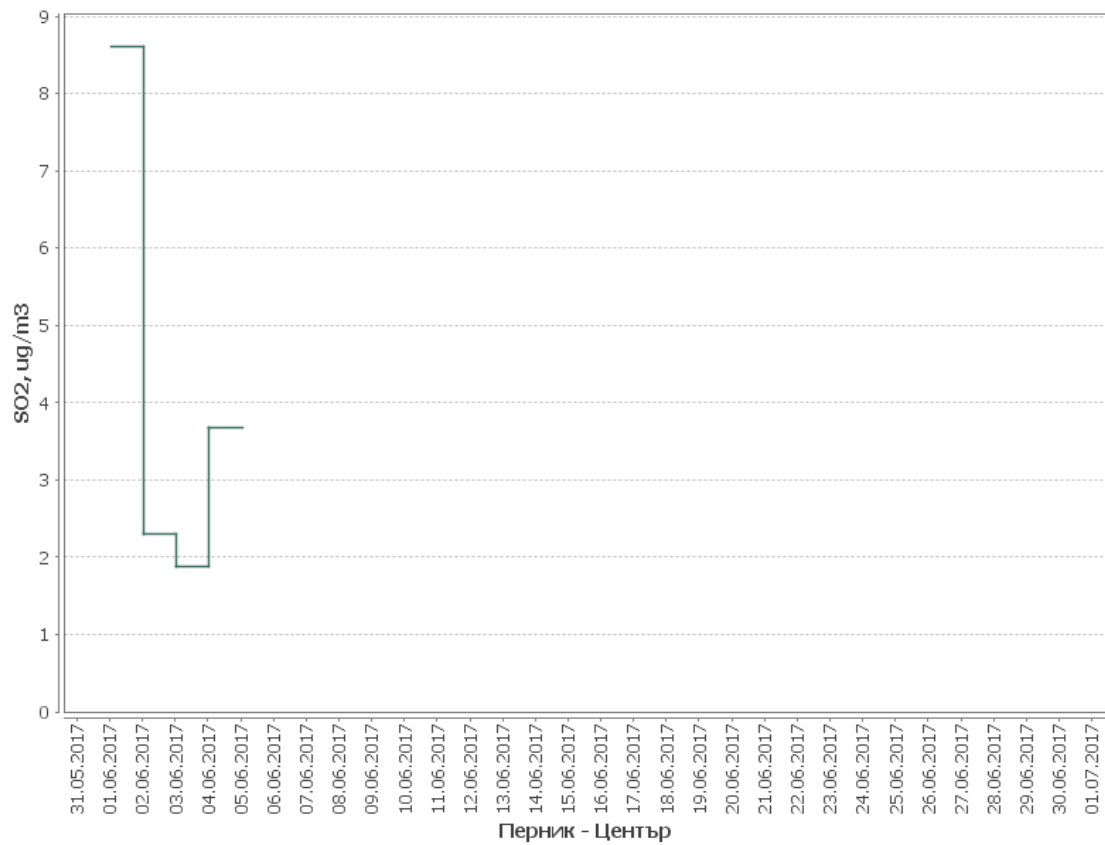

Средно денонощни стойности за периода:

Месечни денонощни стойности: