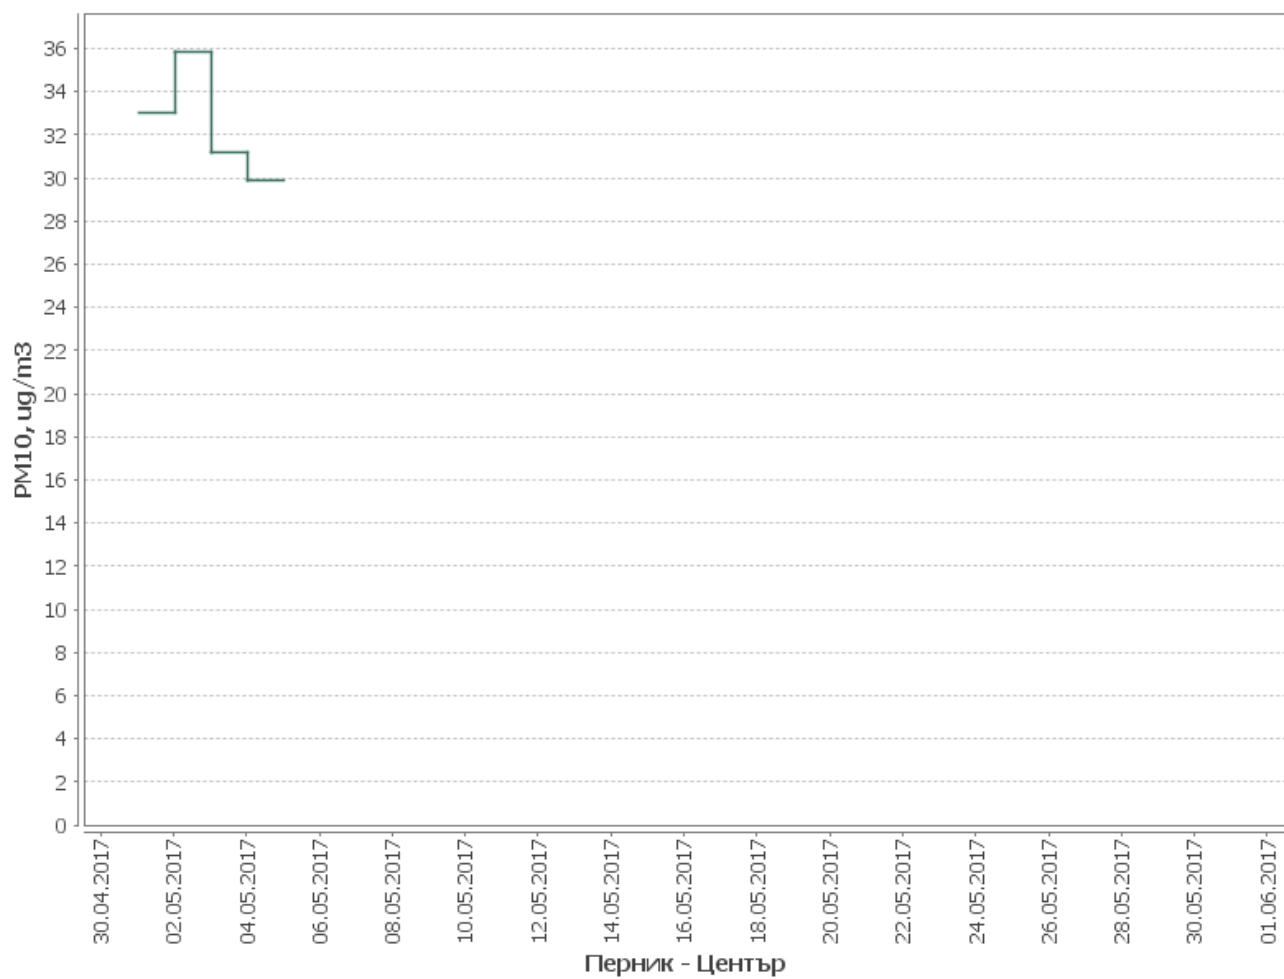

Средно денонощни стойности за периода:

Месечни денонощни стойности: