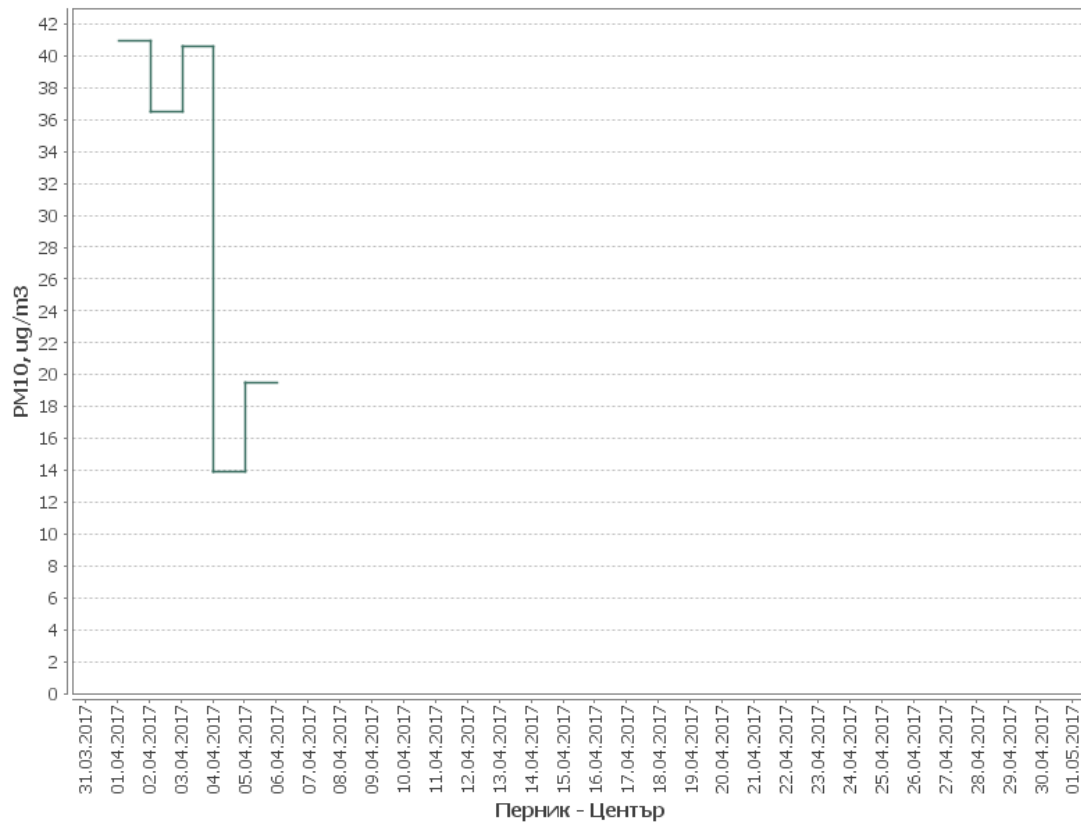

Средно денонощни стойности за периода:

Месечни денонощни стойности: