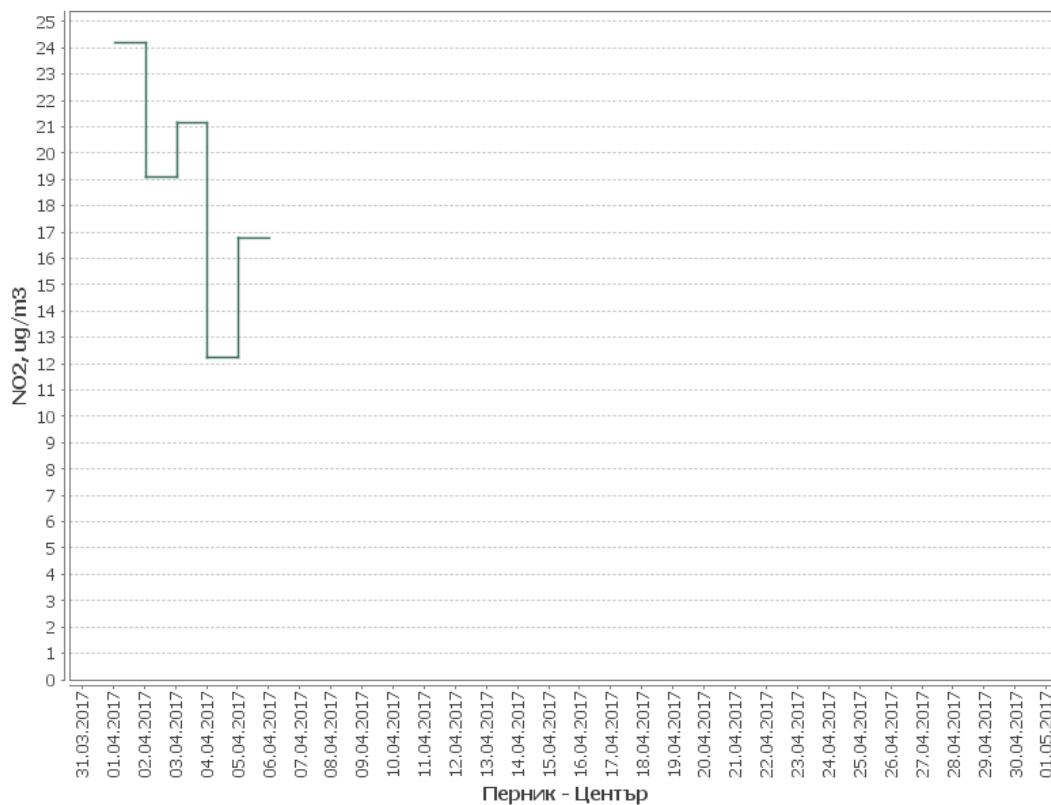

Средно денонощни стойности за периода:

Месечни денонощни стойности: