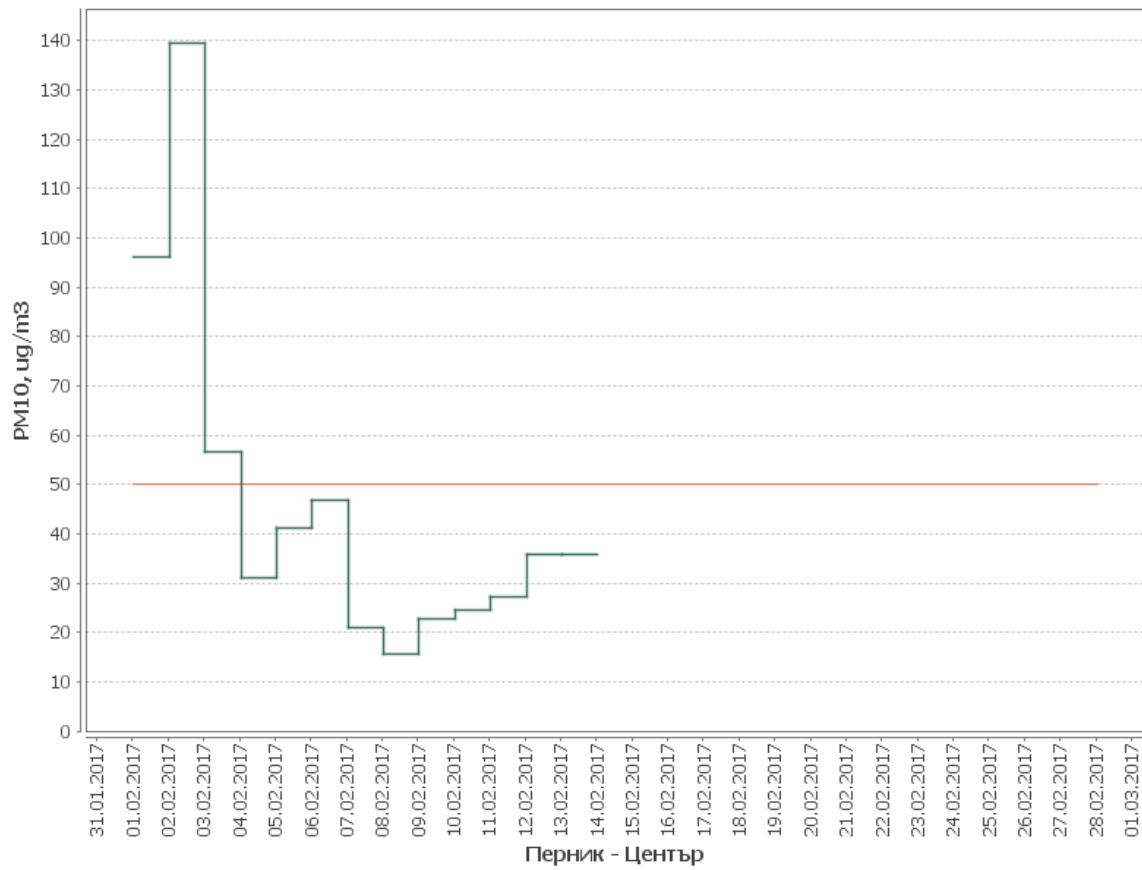

**Данни качеството на въздуха за периода:
01.02.2017г.-13.02.2017г.
Станция Перник-Център
Показател-Финни прахови частици**

Данни за справка:

Период: 01.02.2017 - 13.02.2017
Станция: Перник - Център
Показател: Фини прахови частици < 10um (PM10)
Мерна единица: ug/m³
Брой валидни СД данни: 13
% регистрирани СД данни: 92.9 %
Максимална СД концентрация: 139.48
ПС за СДН: 50.0
Брой превишения на ПС за СДН: 3
ГОП: 35.0
Брой превишения на ГОП: 7
ДОП: 25.0
Брой превишения на ДОП: 9

Превишения на ПС за СДН:

Дата	Измерена стойност	Пъти превишение
01.02.2017	95.99	1.9
02.02.2017	139.48	2.8
03.02.2017	56.61	1.1

Средно денонощни стойности за периода:

Месечни денонощни стойности: