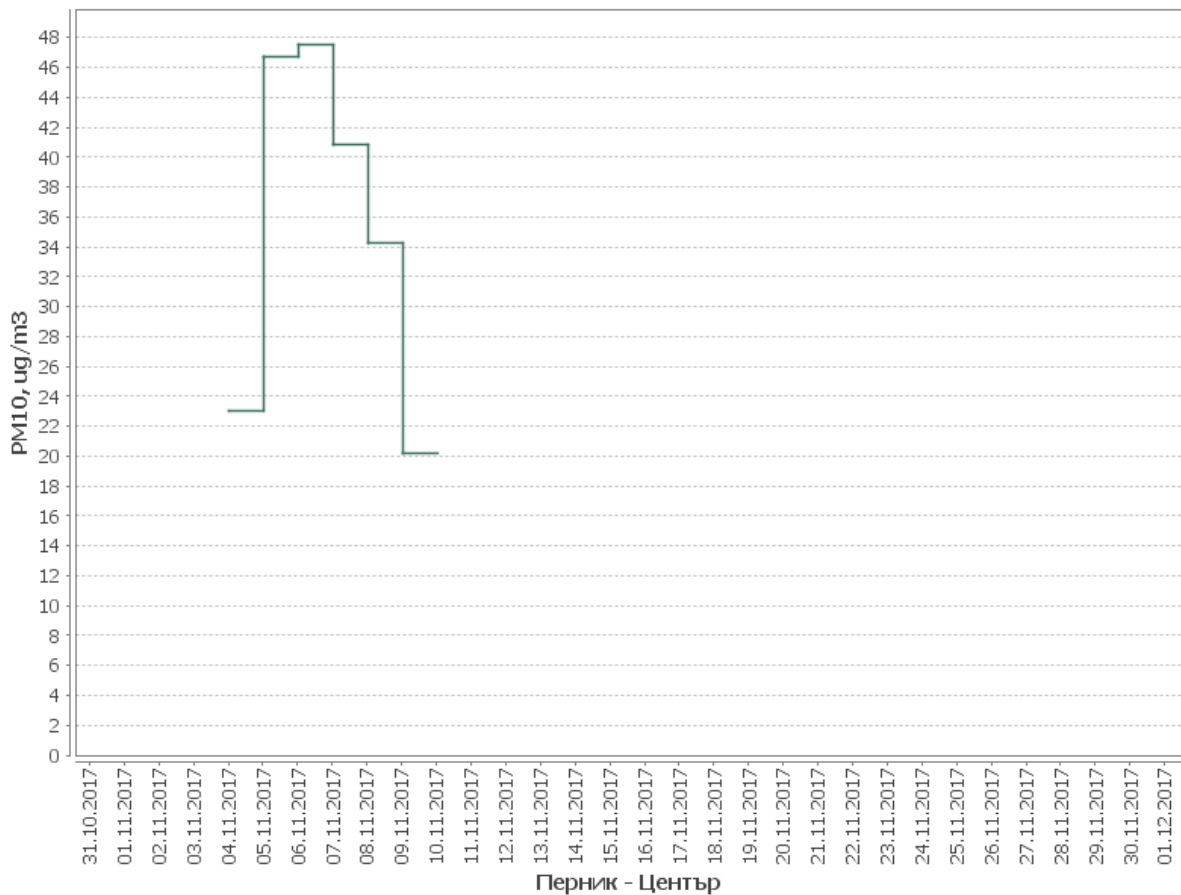

**Данни качеството на въздуха за периода:
01.11.2017г.-09.11.2017г.
Станция Перник-Център
Показател-Финни прахови частици**

Данни за справка:

Период:	01.11.2017 - 30.11.2017
Станция:	Перник - Център
Показател:	Фини прахови частици < 10µm (PM10)
Мерна единица:	µg/m ³
Брой валидни СД данни:	6
% регистрирани СД данни:	66.7 %
Максимална СД концентрация:	47.52
ПС за СДН:	50.0
Брой превишения на ПС за СДН:	
ГОП:	35.0
Брой превишения на ГОП:	3
ДОП:	25.0
Брой превишения на ДОП:	4

Средно денонощни стойности за периода:

Месечни денонощни стойности: