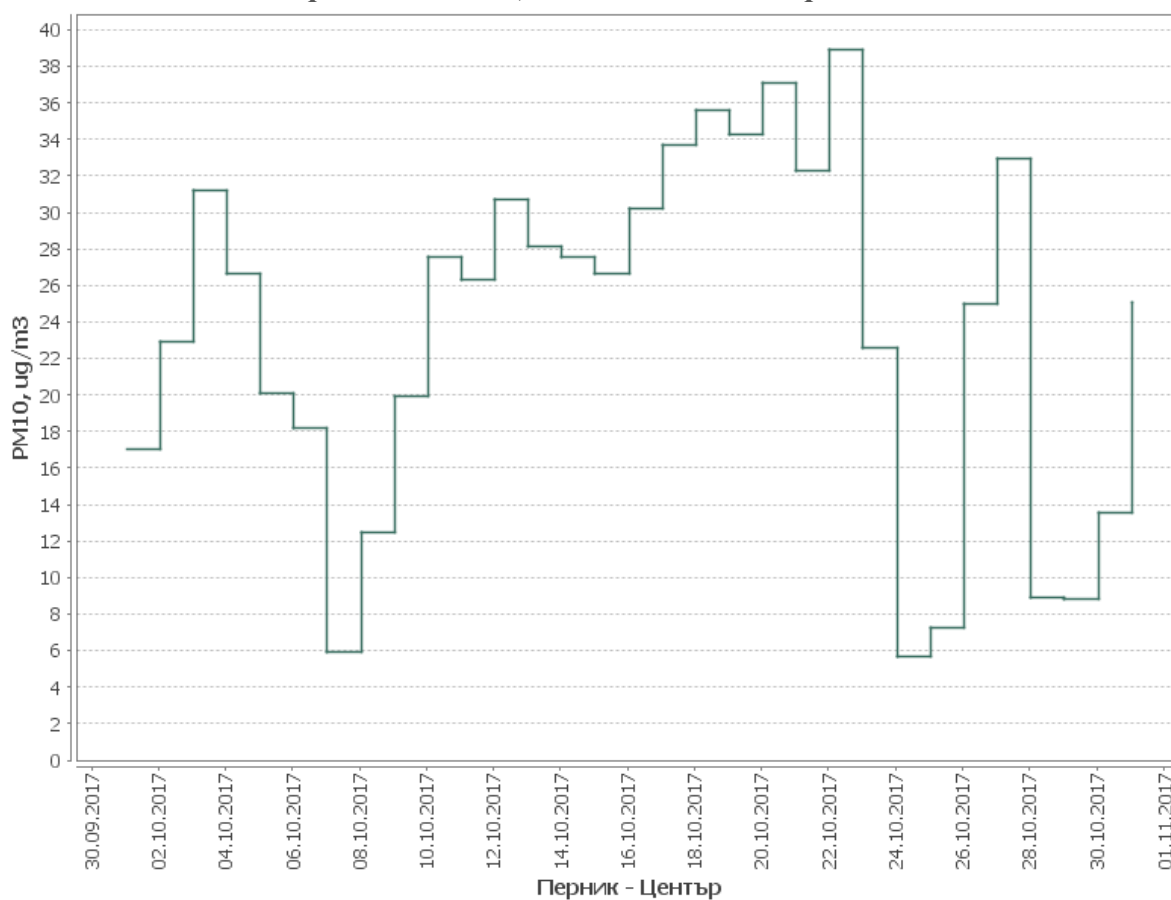

**Данни качеството на въздуха за периода:
01.10.2017г.-31.10.2017г.
Станция Перник-Център
Показател-Финни прахови частици**

Данни за справка:

Период:	01.10.2017 - 31.10.2017
Станция:	Перник - Център
Показател:	Финни прахови частици < 10 μ m (PM10)
Мерна единица:	ug/m ³
Брой валидни СД данни:	31
% регистрирани СД данни:	100.0 %
Максимална СД концентрация:	38.92
ПС за СДН:	50.0
Брой превишения на ПС за СДН:	
ГОП:	35.0
Брой превишения на ГОП:	3
ДОП:	25.0
Брой превишения на ДОП:	17

Средно денонощни стойности за периода:

Месечни денонощни стойности: